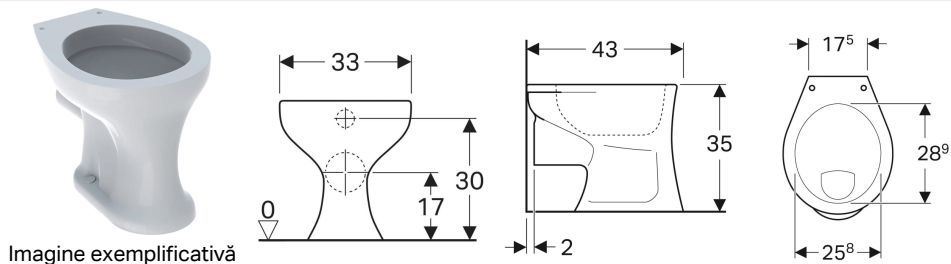

Vas WC pe pardoseală Geberit Bambini pentru copii, spălare orizontală, pentru capac WC

Domenii de utilizare

- Pentru copii
- Pentru instituții de îngrijire a copilului
- Pentru rezervoare încastate
- Pentru sistem de spălare sub presiune

Caracteristici

- Montat pe pardoseală

Lista elementelor livrate

- Vas de ceramică WC

Se comandă suplimentar

- Capac WC
- Material de fixare

- WC cu spălare orizontală
- Cu margine de spălare
- Tip 1, cantitate de umplere 6 l, conform EN 997
- Evacuare orizontală

Date tehnice

Material | Ceramică sanitară

Cod art.	Culoare / suprafață	B	H	T
211500000	Alb	33 cm	35 cm	43 cm

Accesorii

- Set de conectare Geberit Bambini pentru vas WC pentru copii și bebeluși