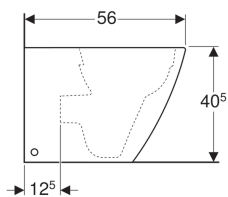

WC cu spălare verticală vas WC pe pardoseală Geberit iCon Square, back-to-wall, formă închisă, Rimfree

Imagine exemplificativă

Domenii de utilizare

- Pentru rezervoare încastate
- Pentru sistem de spălare sub presiune

Caracteristici

- Montat pe pardoseală
- Back-to-wall
- WC cu spălare verticală
- Rimfree
- Tip 1, cantitate de umplere 6/5/4 l, conform EN 997
- Evacuare orizontală sau verticală

- Formă închisă
- Fixare mascată

Date tehnice

Material | Ceramică sanitară

Lista elementelor livrate

- Material de fixare

Se comandă suplimentar

- Capac WC

Cod art.	Culoare / suprafață	B	H	T
211910000	Alb	35 cm	40.5 cm	56 cm