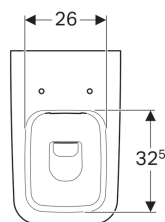

WC cu spălare verticală vas WC pe pardoseală Geberit iCon Square, back-to-wall, formă închisă, Rimfree

Imagine exemplificativă

Domenii de utilizare

- Pentru rezervoare încastate
- Pentru sistem de spălare sub presiune

Caracteristici

- Montat pe pardoseală
- Back-to-wall
- WC cu spălare verticală
- Rimfree
- Tip 1, cantitate de umplere 6/5/4 l, conform EN 997
- Evacuare orizontală sau verticală

- Formă închisă
- Fixare mascată

Date tehnice

Material | Ceramică sanitară

Lista elementelor livrate

- Material de fixare

Se comandă suplimentar

- Capac WC

Cod art.	Culoare / suprafață	B	H	T
211910000	Alb	35 cm	40.5 cm	56 cm