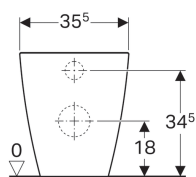

WC cu spălare verticală vas WC pe pardoseală Geberit iCon Square, back-to-wall, formă închisă, Rimfree

Imagine exemplificativă

Domenii de utilizare

- Pentru rezervoare încastate
- Pentru sistem de spălare sub presiune

Caracteristici

- Montat pe pardoseală
- Back-to-wall
- WC cu spălare verticală
- Rimfree
- Tip 1, cantitate de umplere 6/5/4 l, conform EN 997
- Evacuare orizontală sau verticală

- Formă închisă
- Fixare mascată

Date tehnice

Material | Ceramică sanitară

Lista elementelor livrate

- Material de fixare

Se comandă suplimentar

- Capac WC

Cod art.	Culoare / suprafață	B	H	T
211910000	Alb	35 cm	40.5 cm	56 cm