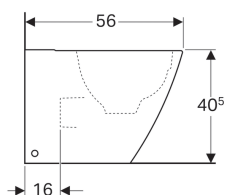

**Vas WC pe pardoseală Geberit iCon cu spălare verticală, back-to-wall, formă închisă, Rimfree**

Imagine exemplificativă

**Domenii de utilizare**

- Pentru rezervoare încastate

**Caracteristici**

- Montat pe pardoseală
- Back-to-wall
- WC cu spălare verticală
- Rimfree
- Evacuare orizontală sau verticală
- Tip 1, cantitate de umplere 6/5/4 l, conform EN 997

- Formă închisă
- Fixare mascată

**Date tehnice**

Material | Ceramică sanitară

**Lista elementelor livrate**

- Material de fixare

**Se comandă suplimentar**

- Capac WC

Cod art.	Culoare / suprafață	B	H	T
214020000	Alb	35.5 cm	40.5 cm	56 cm