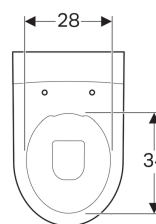

**Vas WC pe pardoseală Geberit iCon cu spălare verticală, back-to-wall, formă închisă, Rimfree**

Imagine exemplificativă

**Domenii de utilizare**

- Pentru rezervoare încastate

**Caracteristici**

- Montat pe pardoseală
- Back-to-wall
- WC cu spălare verticală
- Rimfree
- Evacuare orizontală sau verticală
- Tip 1, cantitate de umplere 6/5/4 l, conform EN 997

- Formă închisă
- Fixare mascată

**Date tehnice**

Material | Ceramică sanitară

**Lista elementelor livrate**

- Material de fixare

**Se comandă suplimentar**

- Capac WC

Cod art.	Culoare / suprafață	B	H	T
214020000	Alb	35.5 cm	40.5 cm	56 cm