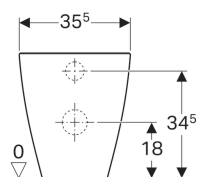

**Vas WC pe pardoseală Geberit iCon cu spălare verticală, back-to-wall, formă închisă, Rimfree**

Imagine exemplificativă

**Domenii de utilizare**

- Pentru rezervoare încastate

**Caracteristici**

- Montat pe pardoseală
- Back-to-wall
- WC cu spălare verticală
- Rimfree
- Evacuare orizontală sau verticală
- Tip 1, cantitate de umplere 6/5/4 l, conform EN 997

- Formă închisă
- Fixare mascată

**Date tehnice**

Material | Ceramică sanitară

**Lista elementelor livrate**

- Material de fixare

**Se comandă suplimentar**

- Capac WC

Cod art.	Culoare / suprafață	B	H	T
214020000	Alb	35.5 cm	40.5 cm	56 cm