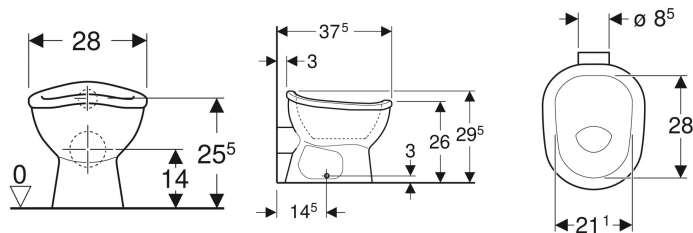

Vas WC pe pardoseală Geberit Bambini pentru bebeluși și copii mici, spălare verticală

Imagine exemplificativă

Domenii de utilizare

- Pentru copii mici
- Pentru instituții de îngrijire a copilului
- Pentru rezervoare încastrate
- Pentru rezervoare aparente, cu montaj suspendat jos, la semiînălțime și suspendat
- Pentru sistem de spălare sub presiune
- Pentru înlocuirea olițelor

Caracteristici

- Montat pe pardoseală

Lista elementelor livrate

- Vas de ceramică WC

Se comandă suplimentar

- Material de fixare

- WC cu spălare verticală
- Cu margine de spălare
- Tip 1, cantitate de umplere 5 l, conform EN 997
- Spală cu 4,5 l
- Evacuare orizontală
- Receptor, diametru 85 mm
- Formă de oliță

Date tehnice

Material | Ceramică sanitară

Cod art.	Culoare / suprafață	B	H	T
211650000	Alb	28 cm	29.5 cm	37.5 cm

Accesorii

- Set de conectare Geberit Bambini pentru vas WC pentru copii și bebeluși