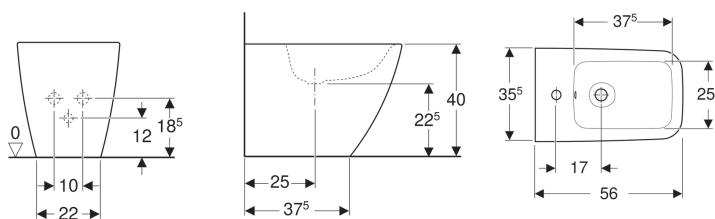

**Bideu pe pardoseală Geberit iCon Square, back-to-wall, formă închisă**

Imagine exemplificativă

**Caracteristici**

- Montat pe pardoseală
- Back-to-wall
- Conectare la alimentarea cu apă, mascată
- Formă închisă
- Fixare mascată

**Date tehnice**

Material | Ceramică sanitară

**Lista elementelor livrate**

- Material de fixare

Cod art.	Culoare / suprafață	Preaplin	B	H	T
231950000	Alb	Vizibil	35.5 cm	40 cm	56 cm