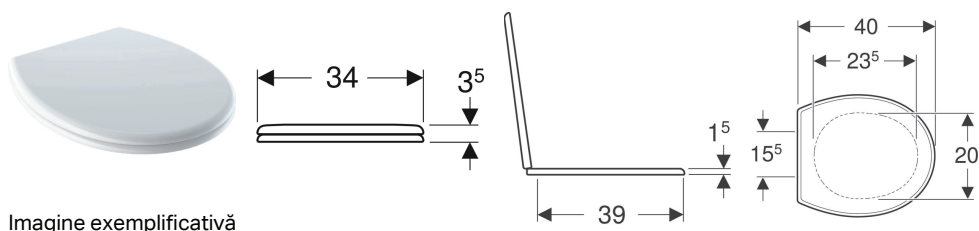

## Capac WC Geberit Bambini pentru copii

Imagine exemplificativă

### Domenii de utilizare

- Pentru vase WC pentru copii

### Date tehnice

Material	Duroplast
Fastening distance	15.5 cm

Cod art.	Culoare / suprafață	Dispozitiv de fixare	Materialul șarnierei
573334000	Alb	De jos	Alamă cromată
573337000	Roșu rubin	De jos	Oțel inoxidabil