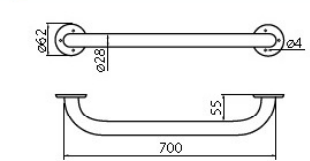

R6630.11

Mâner, lungime 300 mm
diametrul barei: 28 mm
culoare albă

R6640.11

Mâner, lungime 400 mm
diametrul barei: 28 mm
culoare albă

R6650.11

Mâner, lungime 500 mm
diametrul barei: 28 mm
culoare albă

R6660.11

Mâner, lungime 600 mm
diametrul barei: 28 mm
culoare albă

R6670.11

Mâner, lungime 700 mm
diametrul barei: 28 mm
culoare albă

R6680.11

Mâner, lungime 800 mm
diametrul barei: 28 mm
culoare albă

R6655.11

Mâner dublu 550 mm
culoare albă

R6683.11

Mâner dublu 830 mm
culoare albă

R66550.11

Mâner dublu, rabatabil 550 mm
culoare albă

R66830.11

Mâner dublu, rabatabil 830 mm
culoare albă

R66800.11

Mâner simplu rabatabil 800 mm
culoare albă

R66404.11

Mâner 400 x 400 mm
diametrul barei: 28 mm
culoare albă

R6690.11

Mâner inclinat
diametrul barei: 28 mm
culoare albă