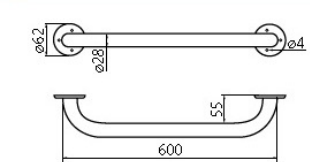

R6630.11

Mâner, lungime 300 mm
diametrul barei: 28 mm
culoare albă

R6640.11

Mâner, lungime 400 mm
diametrul barei: 28 mm
culoare albă

R6650.11

Mâner, lungime 500 mm
diametrul barei: 28 mm
culoare albă

R6660.11

Mâner, lungime 600 mm
diametrul barei: 28 mm
culoare albă

R6670.11

Mâner, lungime 700 mm
diametrul barei: 28 mm
culoare albă

R6680.11

Mâner, lungime 800 mm
diametrul barei: 28 mm
culoare albă

R6655.11

Mâner dublu 550 mm
culoare albă

R6683.11

Mâner dublu 830 mm
culoare albă

R66550.11

Mâner dublu, rabatabil 550 mm
culoare albă

R66830.11

Mâner dublu, rabatabil 830 mm
culoare albă

R66800.11

Mâner simplu rabatabil 800 mm
culoare albă

R66404.11

Mâner 400 x 400 mm
diametrul barei: 28 mm
culoare albă

R6690.11

Mâner inclinat
diametrul barei: 28 mm
culoare albă