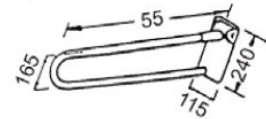

R6630.11

Mâner, lungime 300 mm
diametrul barei: 28 mm
culoare albă

R6640.11

Mâner, lungime 400 mm
diametrul barei: 28 mm
culoare albă

R6650.11

Mâner, lungime 500 mm
diametrul barei: 28 mm
culoare albă

R6660.11

Mâner, lungime 600 mm
diametrul barei: 28 mm
culoare albă

R6670.11

Mâner, lungime 700 mm
diametrul barei: 28 mm
culoare albă

R6680.11

Mâner, lungime 800 mm
diametrul barei: 28 mm
culoare albă

R6655.11

Mâner dublu 550 mm
culoare albă

R6683.11

Mâner dublu 830 mm
culoare albă

R66550.11

Mâner dublu, rabatabil 550 mm
culoare albă

R66830.11

Mâner dublu, rabatabil 830 mm
culoare albă

R66800.11

Mâner simplu rabatabil 800 mm
culoare albă

R66404.11

Mâner 400 x 400 mm
diametrul barei: 28 mm
culoare albă

R6690.11

Mâner inclinat
diametrul barei: 28 mm
culoare albă