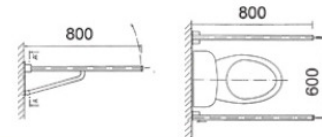

R6630.11

Mâner, lungime 300 mm
diametrul barei: 28 mm
culoare albă

R6640.11

Mâner, lungime 400 mm
diametrul barei: 28 mm
culoare albă

R6650.11

Mâner, lungime 500 mm
diametrul barei: 28 mm
culoare albă

R6660.11

Mâner, lungime 600 mm
diametrul barei: 28 mm
culoare albă

R6670.11

Mâner, lungime 700 mm
diametrul barei: 28 mm
culoare albă

R6680.11

Mâner, lungime 800 mm
diametrul barei: 28 mm
culoare albă

R6655.11

Mâner dublu 550 mm
culoare albă

R6683.11

Mâner dublu 830 mm
culoare albă

R66550.11

Mâner dublu, rabatabil 550 mm
culoare albă

R66830.11

Mâner dublu, rabatabil 830 mm
culoare albă

R66800.11

Mâner simplu rabatabil 800 mm
culoare albă

R66404.11

Mâner 400 x 400 mm
diametrul barei: 28 mm
culoare albă

R6690.11

Mâner inclinat
diametrul barei: 28 mm
culoare albă