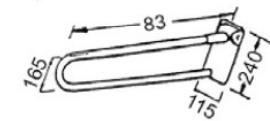

R6630.11

Mâner, lungime 300 mm
diametrul barei: 28 mm
culoare albă

R6640.11

Mâner, lungime 400 mm
diametrul barei: 28 mm
culoare albă

R6650.11

Mâner, lungime 500 mm
diametrul barei: 28 mm
culoare albă

R6660.11

Mâner, lungime 600 mm
diametrul barei: 28 mm
culoare albă

R6670.11

Mâner, lungime 700 mm
diametrul barei: 28 mm
culoare albă

R6680.11

Mâner, lungime 800 mm
diametrul barei: 28 mm
culoare albă

R6655.11

Mâner dublu 550 mm
culoare albă

R6683.11

Mâner dublu 830 mm
culoare albă

R66550.11

Mâner dublu, rabatabil 550 mm
culoare albă

R66830.11

Mâner dublu, rabatabil 830 mm
culoare albă

R66800.11

Mâner simplu rabatabil 800 mm
culoare albă

R66404.11

Mâner 400 x 400 mm
diametrul barei: 28 mm
culoare albă

R6690.11

Mâner inclinat
diametrul barei: 28 mm
culoare albă