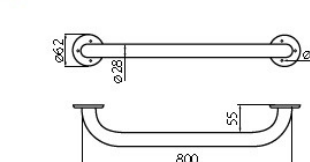

R6630.11

Mâner, lungime 300 mm
diametrul barei: 28 mm
culoare albă

R6640.11

Mâner, lungime 400 mm
diametrul barei: 28 mm
culoare albă

R6650.11

Mâner, lungime 500 mm
diametrul barei: 28 mm
culoare albă

R6660.11

Mâner, lungime 600 mm
diametrul barei: 28 mm
culoare albă

R6670.11

Mâner, lungime 700 mm
diametrul barei: 28 mm
culoare albă

R6680.11

Mâner, lungime 800 mm
diametrul barei: 28 mm
culoare albă

R6655.11

Mâner dublu 550 mm
culoare albă

R6683.11

Mâner dublu 830 mm
culoare albă

R66550.11

Mâner dublu, rabatabil 550 mm
culoare albă

R66830.11

Mâner dublu, rabatabil 830 mm
culoare albă

R66800.11

Mâner simplu rabatabil 800 mm
culoare albă

R66404.11

Mâner 400 x 400 mm
diametrul barei: 28 mm
culoare albă

R6690.11

Mâner inclinat
diametrul barei: 28 mm
culoare albă