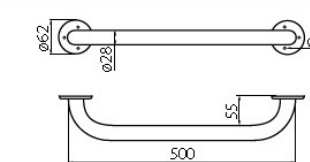

R6630.11

Mâner, lungime 300 mm
diametrul barei: 28 mm
culoare albă

R6640.11

Mâner, lungime 400 mm
diametrul barei: 28 mm
culoare albă

R6650.11

Mâner, lungime 500 mm
diametrul barei: 28 mm
culoare albă

R6660.11

Mâner, lungime 600 mm
diametrul barei: 28 mm
culoare albă

R6670.11

Mâner, lungime 700 mm
diametrul barei: 28 mm
culoare albă

R6680.11

Mâner, lungime 800 mm
diametrul barei: 28 mm
culoare albă

R6655.11

Mâner dublu 550 mm
culoare albă

R6683.11

Mâner dublu 830 mm
culoare albă

R66550.11

Mâner dublu, rabatabil 550 mm
culoare albă

R66830.11

Mâner dublu, rabatabil 830 mm
culoare albă

R66800.11

Mâner simplu rabatabil 800 mm
culoare albă

R66404.11

Mâner 400 x 400 mm
diametrul barei: 28 mm
culoare albă

R6690.11

Mâner inclinat
diametrul barei: 28 mm
culoare albă