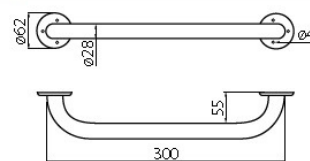

R6630.11

Mâner, lungime 300 mm
diametrul barei: 28 mm
culoare albă

R6640.11

Mâner, lungime 400 mm
diametrul barei: 28 mm
culoare albă

R6650.11

Mâner, lungime 500 mm
diametrul barei: 28 mm
culoare albă

R6660.11

Mâner, lungime 600 mm
diametrul barei: 28 mm
culoare albă

R6670.11

Mâner, lungime 700 mm
diametrul barei: 28 mm
culoare albă

R6680.11

Mâner, lungime 800 mm
diametrul barei: 28 mm
culoare albă

R6655.11

Mâner dublu 550 mm
culoare albă

R6683.11

Mâner dublu 830 mm
culoare albă

R66550.11

Mâner dublu, rabatabil 550 mm
culoare albă

R66830.11

Mâner dublu, rabatabil 830 mm
culoare albă

R66800.11

Mâner simplu rabatabil 800 mm
culoare albă

R66404.11

Mâner 400 x 400 mm
diametrul barei: 28 mm
culoare albă

R6690.11

Mâner inclinat
diametrul barei: 28 mm
culoare albă