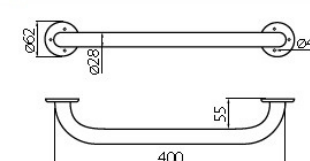

R6630.11

Mâner, lungime 300 mm
diametrul barei: 28 mm
culoare albă

R6640.11

Mâner, lungime 400 mm
diametrul barei: 28 mm
culoare albă

R6650.11

Mâner, lungime 500 mm
diametrul barei: 28 mm
culoare albă

R6660.11

Mâner, lungime 600 mm
diametrul barei: 28 mm
culoare albă

R6670.11

Mâner, lungime 700 mm
diametrul barei: 28 mm
culoare albă

R6680.11

Mâner, lungime 800 mm
diametrul barei: 28 mm
culoare albă

R6655.11

Mâner dublu 550 mm
culoare albă

R6683.11

Mâner dublu 830 mm
culoare albă

R66550.11

Mâner dublu, rabatabil 550 mm
culoare albă

R66830.11

Mâner dublu, rabatabil 830 mm
culoare albă

R66800.11

Mâner simplu rabatabil 800 mm
culoare albă

R66404.11

Mâner 400 x 400 mm
diametrul barei: 28 mm
culoare albă

R6690.11

Mâner inclinat
diametrul barei: 28 mm
culoare albă