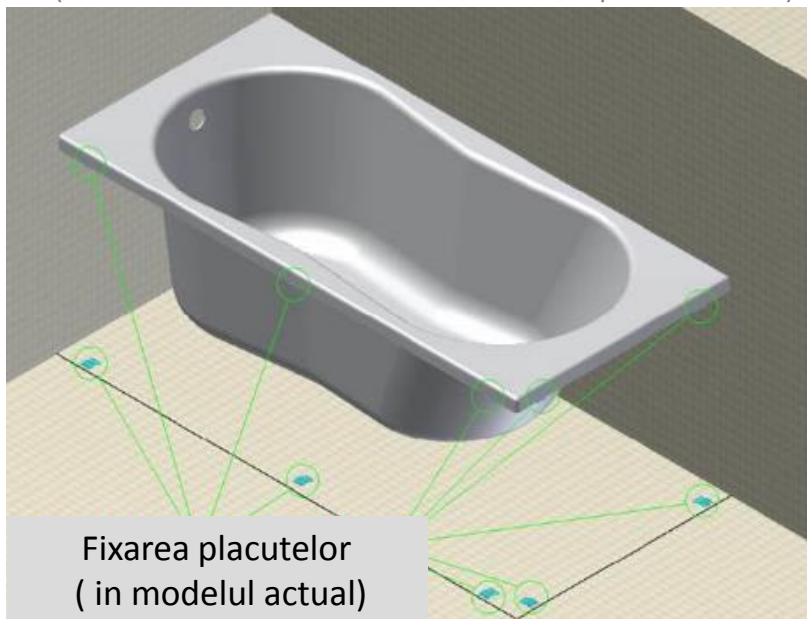

Modificare in modul de instalare cazi

Cazi rectangulare

cersanit

Sistemul de montaj uzual

NOUL SISTEM de montaj

Cele 10 sisteme de prindere folosite pana acum s-au inlocuit cu doar 2 sisteme de prindere, care se regasesc la mijlocul lateralelor lungi. Noua placuta va fi montata impreuna cu noua clema.

Cazi rectangulare

Modelul actual

(Mastile se fixeaza de cada si de pardoseala)

- 10 cleme fixate pe marginile cazii
- 10 placute de fixare:
 - 5 buc atasate la cleme
 - 5 buc de fixat in pardoseala

Modificari:

- Se reduce numarul de cleme si placute.
- O parte din placute se vor fixa de perete, in loc de pardoseala.

Noul sistem de montaj

(Mastile se fixeaza de cada, pardoseala si perete)

- 2 cleme atasate pe lateralele lungi
- 1 placuta va fi atasata la clema
- 1 placuta va fi fixata in pardoseala
- 4 placute vor fi fixate in perete: cate 2 pe fiecare parte

Modificare in modul de instalare cazi Cazi rectangulare

cersanit

Mastile cuplate dupa modelul descris se vor atasa la cada.

Modificare in modul de instalare cazi

Cazi asimetrice

Modelul de montaj actual

- 4-5 cleme atasate pe marginea cazii
- 8-10 placute care se fixeaza cu clemele si in pardoseala