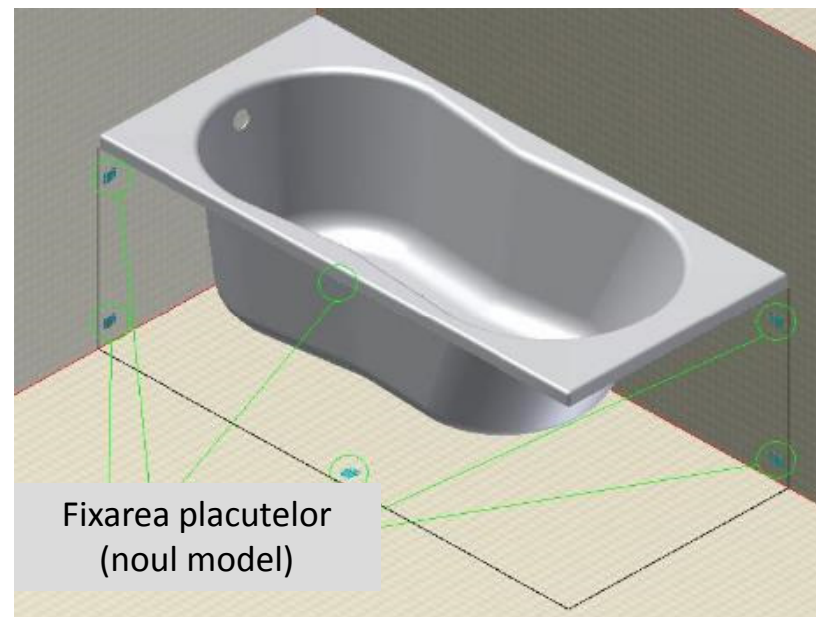

Modificare in modul de instalare cazi

Cazi rectangulare

cersanit

Sistemul de montaj uzual

NOUL SISTEM de montaj

Cele 10 sisteme de prindere folosite pana acum s-au inlocuit cu doar 2 sisteme de prindere, care se regasesc la mijlocul lateralelor lungi. Noua placuta va fi montata impreuna cu noua clema.

Cazi rectangulare

Modelul actual

(Mastile se fixeaza de cada si de pardoseala)

- 10 cleme fixate pe marginile cazii
- 10 placute de fixare:
 - 5 buc atasate la cleme
 - 5 buc de fixat in pardoseala

Modificari:

- Se reduce numarul de cleme si placute.
- O parte din placute se vor fixa de perete, in loc de pardoseala.

Noul sistem de montaj

(Mastile se fixeaza de cada, pardoseala si perete)

- 2 cleme atasate pe lateralele lungi
- 1 placuta va fi atasata la clema
- 1 placuta va fi fixata in pardoseala
- 4 placute vor fi fixate in perete: cate 2 pe fiecare parte

Modificare in modul de instalare cazi Cazi rectangulare

cersanit

Mastile cuplate dupa modelul descris se vor atasa la cada.

Modificare in modul de instalare cazi

Cazi asimetrice

Modelul de montaj actual

- 4-5 cleme atasate pe marginea cazii
- 8-10 placute care se fixeaza cu clemele si in pardoseala