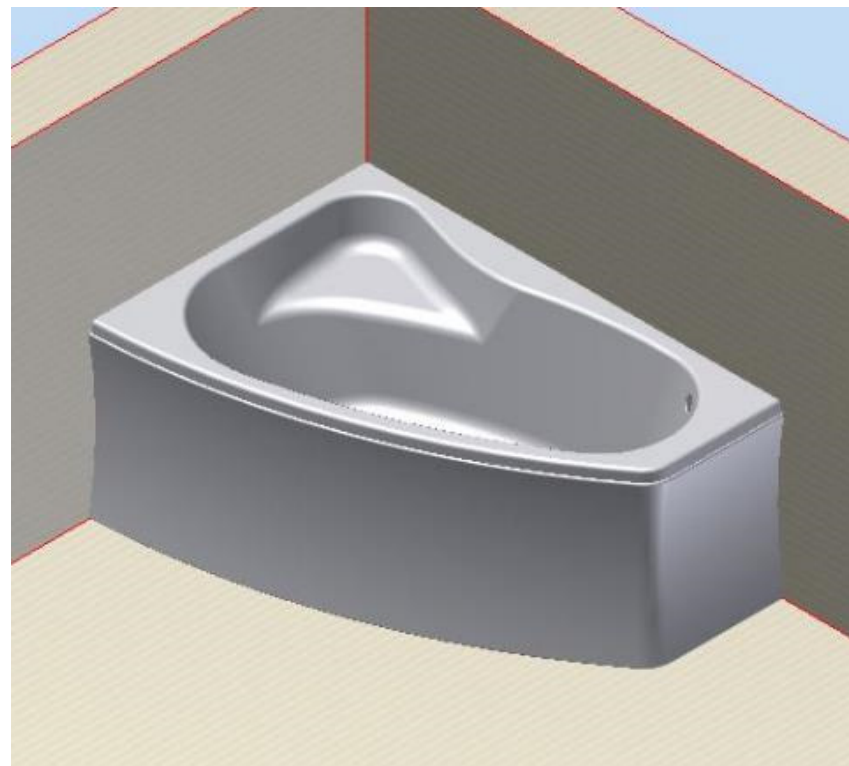

Modificare in modul de instalare cazi

Cazi rectangulare

Montarea mastii frontale cu masca laterala: vom folosi un surub si o piulita atat in partea de sus cat si in partea de jos

Modificari:

- Accesorii suplimentare: 2 suruburi & 2 piulite folosite la montajul mastii frontale de cea laterala.
- Gaurirea mastii laterale/frontale in cele 2 puncte de cuplare

Modificare in modul de instalare cazi Cazi rectangulare

cersanit

Mastile cuplate dupa modelul descris se vor atasa la cada.

Modificare in modul de instalare cazi

Cazi asimetrice

Modelul de montaj actual

- 4-5 cleme atasate pe marginea cazii
- 8-10 placute care se fixeaza cu clemele si in pardoseala

Modificari:

- Reducerea numarului de cleme si placute

Noul model de montaj

- 3-4 cleme atasate pe marginea cazii
- 6-8 placute care se fixeaza cu clemele si in pardoseala.

Modificare in modul de instalare cazi

Cazi asimetrice

Noul model de instalare al mastilor de cada

Setul de montaj

Setul de montaj pentru **masca frontala** contine:

- 6 placute :
 - In pardoseala – 1 buc
 - Marginea cazii – 1 buc
 - In perete – 4 buc
- 10 suruburi pentru fixarea placutei in pardoseala si in perete
- 10 dibluri pentru fixarea placutei in perete si in pardoseala
- 2 suruburi pentru fixarea placutei de clema
- Fisa de garantie
- Instructiuni de asamblare