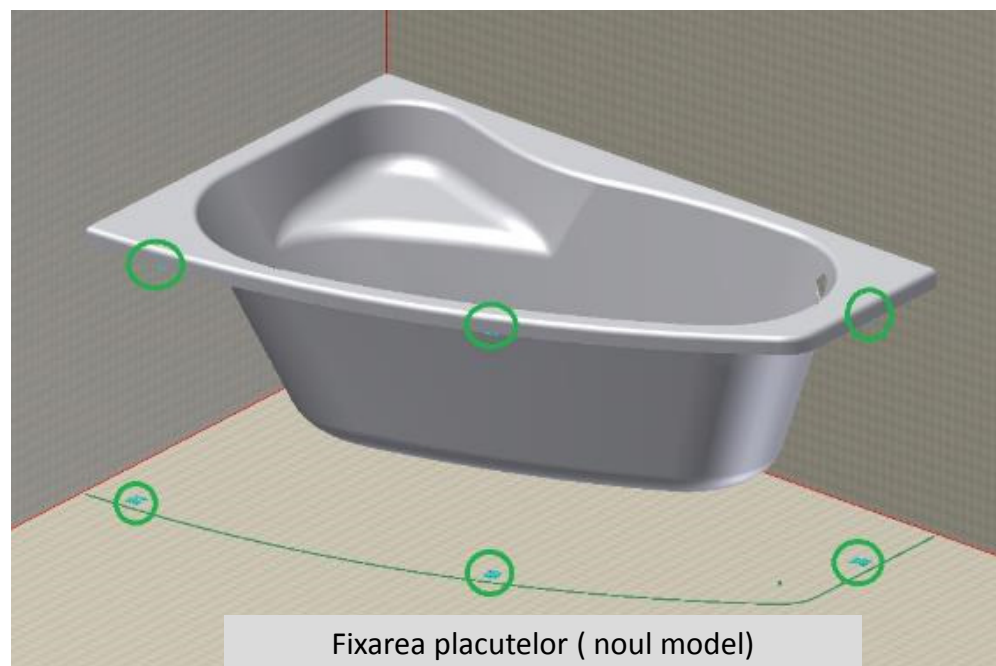

Noul model de montaj

- 3-4 cleme atasate pe marginea cazii
- 6-8 placute care se fixeaza cu clemele si in pardoseala.