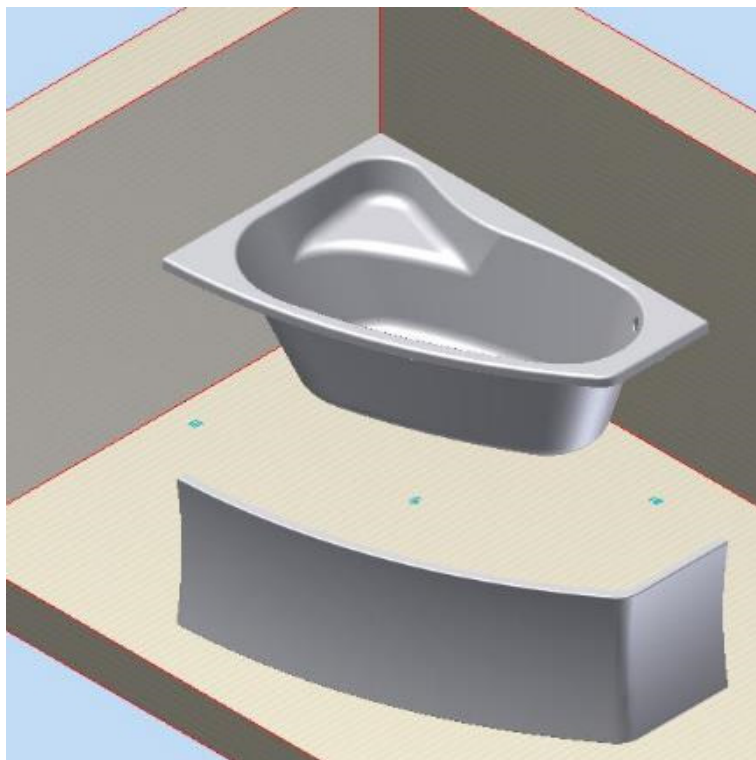

Modificare in modul de instalare cazi

Cazi rectangulare

Montarea mastii frontale cu masca laterala: vom folosi un surub si o piulita atat in partea de sus cat si in partea de jos

Modificari:

- Accesorii suplimentare: 2 suruburi & 2 piulite folosite la montajul mastii frontale de cea laterala.
- Gaurirea mastii laterale/frontale in cele 2 puncte de cuplare

Modificare in modul de instalare cazi Cazi rectangulare

cersanit

Mastile cuplate dupa modelul descris se vor atasa la cada.

Modificare in modul de instalare cazi

Cazi asimetrice

Modelul de montaj actual

- 4-5 cleme atasate pe marginea cazii
- 8-10 placute care se fixeaza cu clemele si in pardoseala

Modificari:

- Reducerea numarului de cleme si placute

Noul model de montaj

- 3-4 cleme atasate pe marginea cazii
- 6-8 placute care se fixeaza cu clemele si in pardoseala.

Modificare in modul de instalare cazi

Cazi asimetrice

Noul model de instalare al mastilor de cada

Setul de montaj

Setul de montaj pentru **masca frontala** contine:

- 6 placute :
 - In pardoseala – 1 buc
 - Marginea cazii – 1 buc
 - In perete – 4 buc
- 10 suruburi pentru fixarea placutei in pardoseala si in perete
- 10 dibluri pentru fixarea placutei in perete si in pardoseala
- 2 suruburi pentru fixarea placutei de clema
- Fisa de garantie
- Instructiuni de asamblare