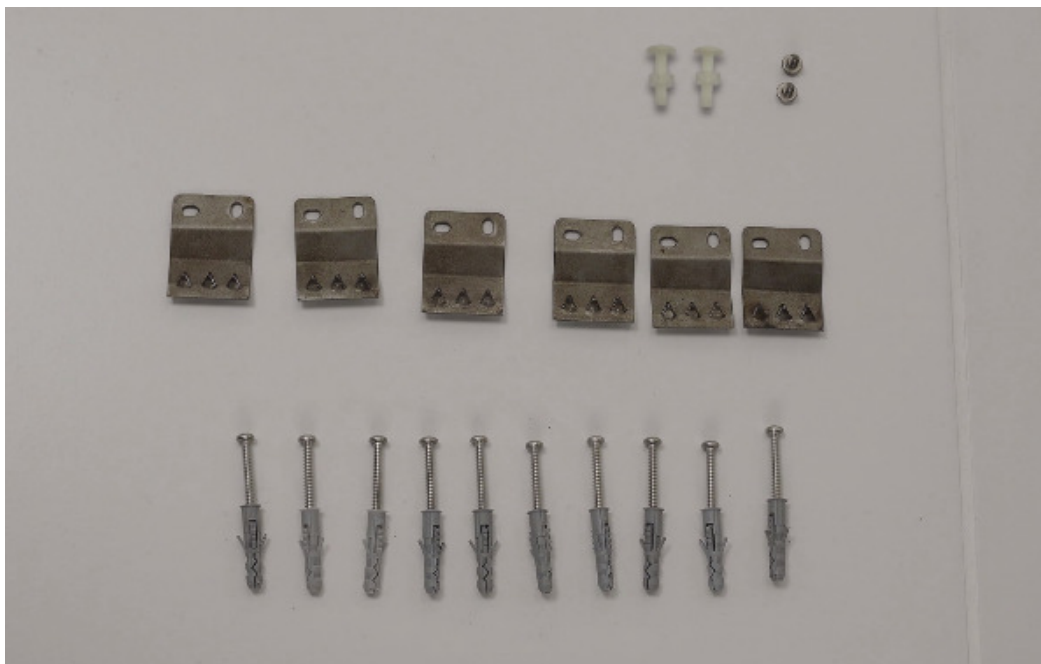

Modificare in modul de instalare cazi

Cazi rectangulare

Montarea mastii frontale cu masca laterala: vom folosi un surub si o piulita atat in partea de sus cat si in partea de jos

Modificari:

- Accesorii suplimentare: 2 suruburi & 2 piulite folosite la montajul mastii frontale de cea laterala.
- Gaurirea mastii laterale/frontale in cele 2 puncte de cuplare

Modificare in modul de instalare cazi Cazi rectangulare

cersanit

Mastile cuplate dupa modelul descris se vor atasa la cada.

Modificare in modul de instalare cazi

Cazi asimetrice

Modelul de montaj actual

- 4-5 cleme atasate pe marginea cazii
- 8-10 placute care se fixeaza cu clemele si in pardoseala

Modificari:

- Reducerea numarului de cleme si placute

Noul model de montaj

- 3-4 cleme atasate pe marginea cazii
- 6-8 placute care se fixeaza cu clemele si in pardoseala.

Modificare in modul de instalare cazi

Cazi asimetrice

Noul model de instalare al mastilor de cada

Setul de montaj

Setul de montaj pentru **masca frontala** contine:

- 6 placute :
 - In pardoseala – 1 buc
 - Marginea cazii – 1 buc
 - In perete – 4 buc
- 10 suruburi pentru fixarea placutei in pardoseala si in perete
- 10 dibluri pentru fixarea placutei in perete si in pardoseala
- 2 suruburi pentru fixarea placutei de clema
- Fisa de garantie
- Instructiuni de asamblare