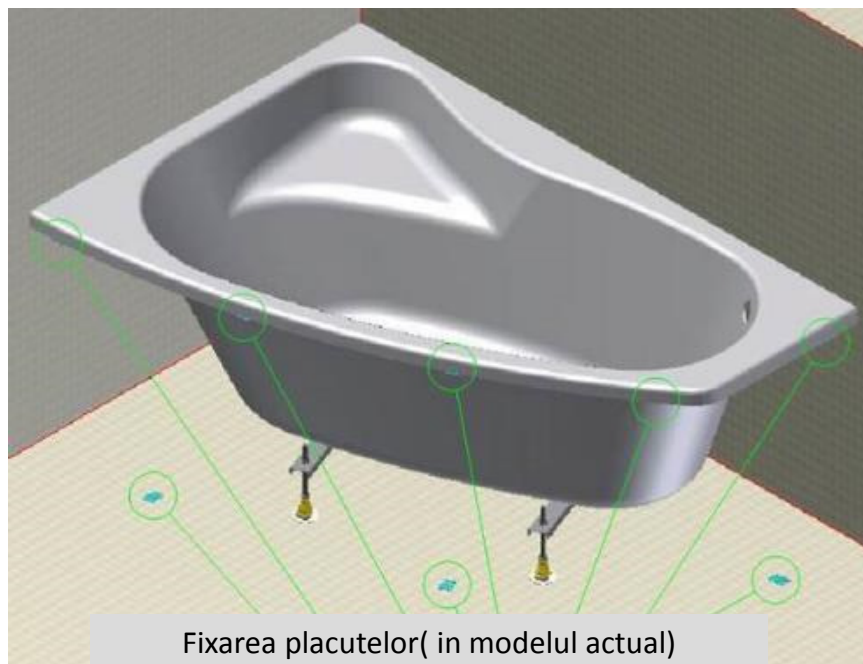

- Se reduce numarul de cleme si placute.
- O parte din placute se vor fixa de perete, in loc de pardoseala.

Noul sistem de montaj

(Mastile se fixeaza de cada, pardoseala si perete)

- 2 cleme atasate pe lateralele lungi
- 1 placuta va fi atasata la clema
- 1 placuta va fi fixata in pardoseala
- 4 placute vor fi fixate in perete: cate 2 pe fiecare parte

Modificare in modul de instalare cazi

Cazi rectangulare

Montarea mastii frontale cu masca laterala: vom folosi un surub si o piulita atat in partea de sus cat si in partea de jos

Modificari:

- Accesorii suplimentare: 2 suruburi & 2 piulite folosite la montajul mastii frontale de cea laterala.
- Gaurirea mastii laterale/frontale in cele 2 puncte de cuplare

Modificare in modul de instalare cazi Cazi rectangulare

cersanit

Mastile cuplate dupa modelul descris se vor atasa la cada.

Modificare in modul de instalare cazi

Cazi asimetrice

Modelul de montaj actual

- 4-5 cleme atasate pe marginea cazii
- 8-10 placute care se fixeaza cu clemele si in pardoseala

Cazi asimetrice

Noul model de instalare al mastilor de cada

Setul de montaj

Setul de montaj pentru **masca frontala** contine:

- 6 placute :
 - In pardoseala – 1 buc
 - Marginea cazii – 1 buc
 - In perete – 4 buc
- 10 suruburi pentru fixarea placutei in pardoseala si in perete
- 10 dibluri pentru fixarea placutei in perete si in pardoseala
- 2 suruburi pentru fixarea placutei de clema
- Fisa de garantie
- Instructiuni de asamblare