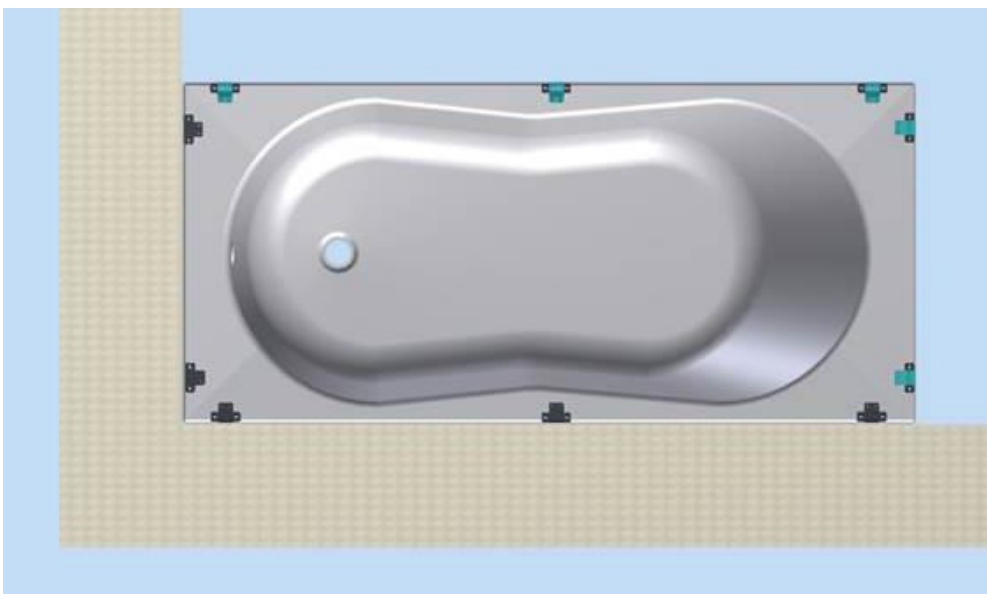

Modificare in modul de instalare cazi

Cazi rectangulare

cersanit

Sistemul de montaj uzual

NOUL SISTEM de montaj

Cele 10 sisteme de prindere folosite pana acum s-au inlocuit cu doar 2 sisteme de prindere, care se regasesc la mijlocul lateralelor lungi. Noua placuta va fi montata impreuna cu noua clema.

Cazi rectangulare

Modelul actual

(Mastile se fixeaza de cada si de pardoseala)

- 10 cleme fixate pe marginile cazii
- 10 placute de fixare:
 - 5 buc atasate la cleme
 - 5 buc de fixat in pardoseala

Modificari:

- Se reduce numarul de cleme si placute.
- O parte din placute se vor fixa de perete, in loc de pardoseala.

Noul sistem de montaj

(Mastile se fixeaza de cada, pardoseala si perete)

- 2 cleme atasate pe lateralele lungi
- 1 placuta va fi atasata la clema
- 1 placuta va fi fixata in pardoseala
- 4 placute vor fi fixate in perete: cate 2 pe fiecare parte

Modificare in modul de instalare cazi Cazi rectangulare

cersanit

Mastile cuplate dupa modelul descris se vor atasa la cada.

Modificare in modul de instalare cazi

Cazi asimetrice

Modelul de montaj actual

- 4-5 cleme atasate pe marginea cazii
- 8-10 placute care se fixeaza cu clemele si in pardoseala