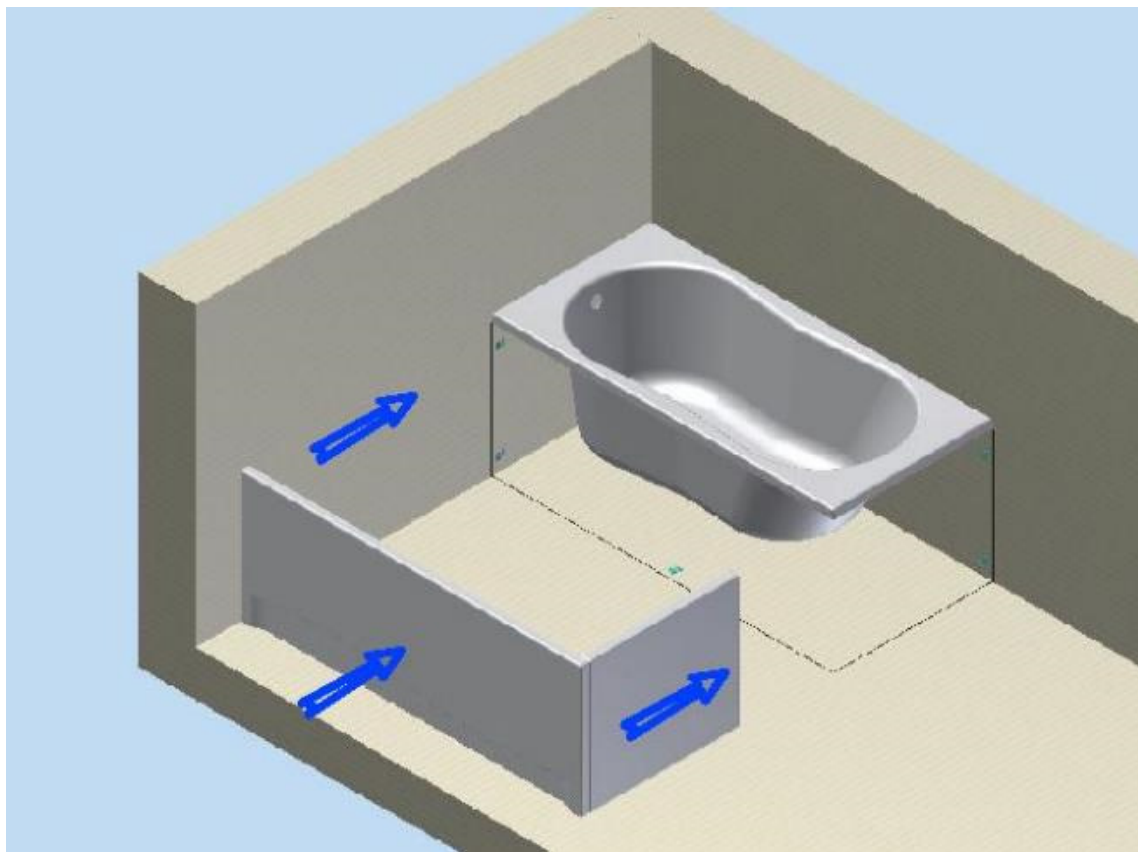

- Se reduce numarul de cleme si placute.
- O parte din placute se vor fixa de perete, in loc de pardoseala.

Noul sistem de montaj

(Mastile se fixeaza de cada, pardoseala si perete)

- 2 cleme atasate pe lateralele lungi
- 1 placuta va fi atasata la clema
- 1 placuta va fi fixata in pardoseala
- 4 placute vor fi fixate in perete: cate 2 pe fiecare parte

Modificare in modul de instalare cazi

Cazi rectangulare

Montarea mastii frontale cu masca laterala: vom folosi un surub si o piulita atat in partea de sus cat si in partea de jos

Modificari:

- Accesorii suplimentare: 2 suruburi & 2 piulite folosite la montajul mastii frontale de cea laterala.
- Gaurirea mastii laterale/frontale in cele 2 puncte de cuplare

Modificare in modul de instalare cazi Cazi rectangulare

cersanit

Mastile cuplate dupa modelul descris se vor atasa la cada.

Modificare in modul de instalare cazi

Cazi asimetrice

Modelul de montaj actual

- 4-5 cleme atasate pe marginea cazii
- 8-10 placute care se fixeaza cu clemele si in pardoseala

Cazi asimetrice

Noul model de instalare al mastilor de cada

Setul de montaj

Setul de montaj pentru **masca frontala** contine:

- 6 placute :
 - In pardoseala – 1 buc
 - Marginea cazii – 1 buc
 - In perete – 4 buc
- 10 suruburi pentru fixarea placutei in pardoseala si in perete
- 10 dibluri pentru fixarea placutei in perete si in pardoseala
- 2 suruburi pentru fixarea placutei de clema
- Fisa de garantie
- Instructiuni de asamblare