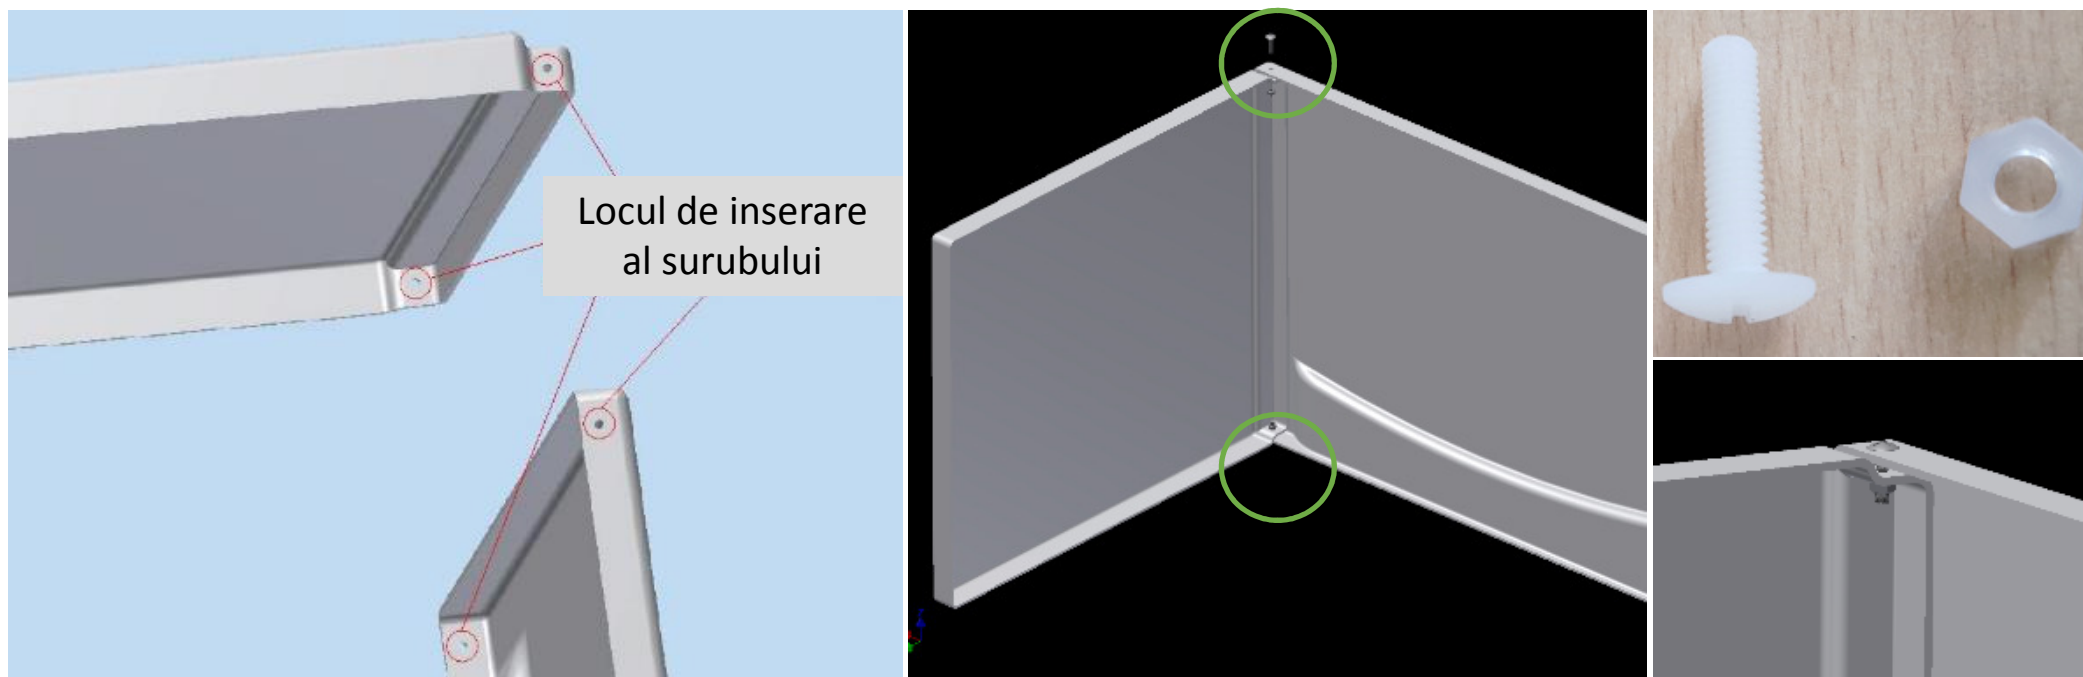

Modificare in modul de instalare cazi

Cazi rectangulare

cersanit

Sistemul de montaj uzual

NOUL SISTEM de montaj

Cele 10 sisteme de prindere folosite pana acum s-au inlocuit cu doar 2 sisteme de prindere, care se regasesc la mijlocul lateralelor lungi. Noua placuta va fi montata impreuna cu noua clema.

- Se reduce numarul de cleme si placute.
- O parte din placute se vor fixa de perete, in loc de pardoseala.

Noul sistem de montaj

(Mastile se fixeaza de cada, pardoseala si perete)

- 2 cleme atasate pe lateralele lungi
- 1 placuta va fi atasata la clema
- 1 placuta va fi fixata in pardoseala
- 4 placute vor fi fixate in perete: cate 2 pe fiecare parte

Modificare in modul de instalare cazi

Cazi rectangulare

Montarea mastii frontale cu masca laterala: vom folosi un surub si o piulita atat in partea de sus cat si in partea de jos

Modificari:

- Accesorii suplimentare: 2 suruburi & 2 piulite folosite la montajul mastii frontale de cea laterala.
- Gaurirea mastii laterale/frontale in cele 2 puncte de cuplare

Modificare in modul de instalare cazi Cazi rectangulare

cersanit

Mastile cuplate dupa modelul descris se vor atasa la cada.

Modificare in modul de instalare cazi

Cazi asimetrice

Modelul de montaj actual

- 4-5 cleme atasate pe marginea cazii
- 8-10 placute care se fixeaza cu clemele si in pardoseala