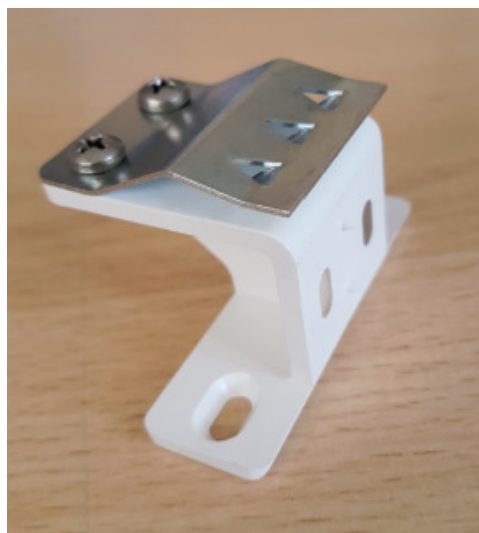

- Noile placute de montaj cu o mai mare durabilitate
- Clemele vor fi produse in Starachowice
- Reducerea numarului de placute si de cleme

PROCES MONTAJ SIMPLIFICAT