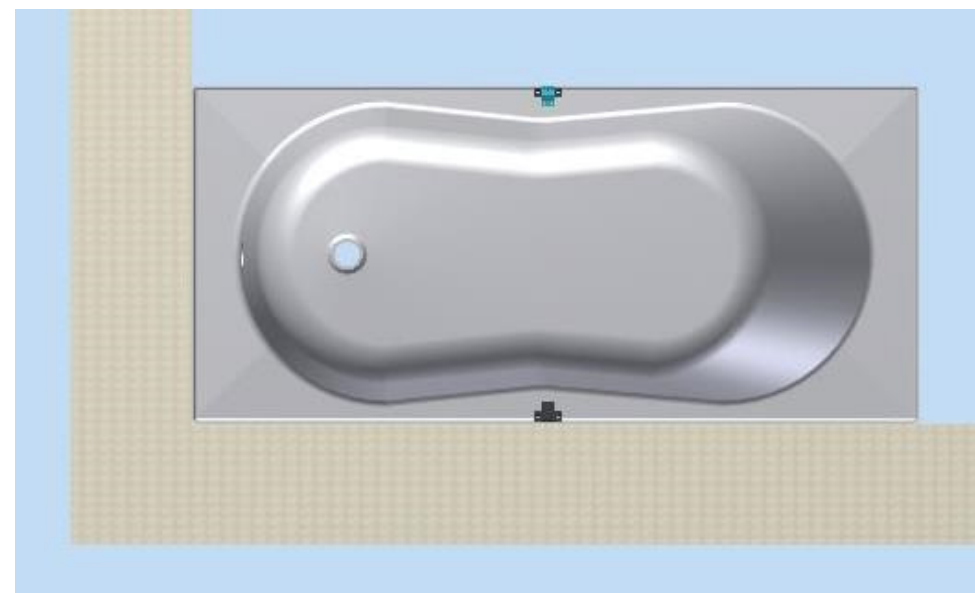

Modificare in modul de instalare cazi

Cazi rectangulare

cersanit

Sistemul de montaj uzual

NOUL SISTEM de montaj

Cele 10 sisteme de prindere folosite pana acum s-au inlocuit cu doar 2 sisteme de prindere, care se regasesc la mijlocul lateralelor lungi. Noua placuta va fi montata impreuna cu noua clema.

Cazi rectangulare

Modelul actual

(Mastile se fixeaza de cada si de pardoseala)

- 10 cleme fixate pe marginile cazii
- 10 placute de fixare:
 - 5 buc atasate la cleme
 - 5 buc de fixat in pardoseala

Modificari:

- Se reduce numarul de cleme si placute.
- O parte din placute se vor fixa de perete, in loc de pardoseala.

Noul sistem de montaj

(Mastile se fixeaza de cada, pardoseala si perete)

- 2 cleme atasate pe lateralele lungi
- 1 placuta va fi atasata la clema
- 1 placuta va fi fixata in pardoseala
- 4 placute vor fi fixate in perete: cate 2 pe fiecare parte

Modificare in modul de instalare cazi Cazi rectangulare

cersanit

Mastile cuplate dupa modelul descris se vor atasa la cada.

Modificare in modul de instalare cazi

Cazi asimetrice

Modelul de montaj actual

- 4-5 cleme atasate pe marginea cazii
- 8-10 placute care se fixeaza cu clemele si in pardoseala