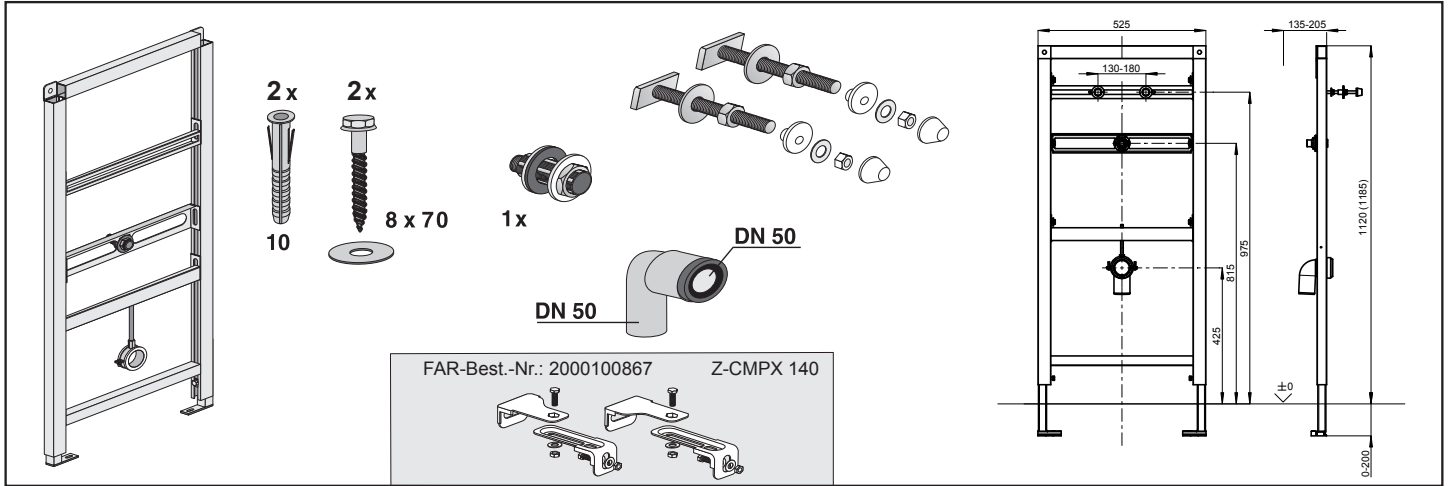

Montage- und Betriebsanleitung

EN Installation and operating instructions
ES Instrucciones de montaje y servicio
CS Návod pro montáž a provoz
FR Notice de montage et de mise en service

NL Montage- en bedrijfsinstructies
PL Instrukcja montażu i obsługi
SV Monterings- och driftinstruktion
HU Szerelési és használati útmutató
FI Aseennus- ja käyttöohje

EL Συναρμολόγηση και οδηγίες λειτουργίας
IT Istruzioni per il montaggio e l'uso
RO Montaj și instrucțiuni de funcționare
RU Инструкция по монтажу и вводу в эксплуатацию

EA-Nr.: 76 12982 218583

FAR-Best.Nr.: 2030020069

CMPX 136