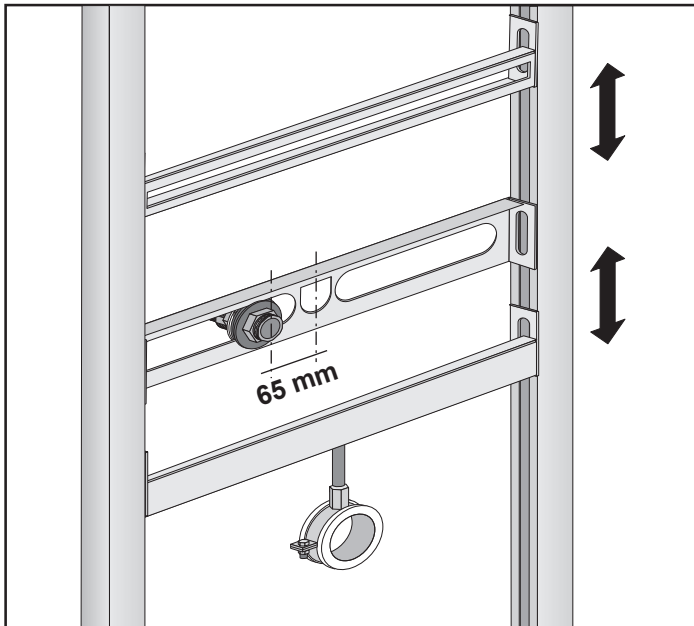

Montage- und Betriebsanleitung

EN Installation and operating instructions
ES Instrucciones de montaje y servicio
CS Návod pro montáž a provoz
FR Notice de montage et de mise en service

NL Montage- en bedrijfsinstructies
PL Instrukcja montażu i obsługi
SV Monterings- och driftinstruktion
HU Szerelési és használati útmutató
FI Aseennus- ja käyttöohje

EL Συναρμολόγηση και οδηγίες λειτουργίας
IT Istruzioni per il montaggio e l'uso
RO Montaj și instrucțiuni de funcționare
RU Инструкция по монтажу и вводу в эксплуатацию

EA-Nr.: 76 12982 218583

FAR-Best.Nr.: 2030020069

CMPX 136