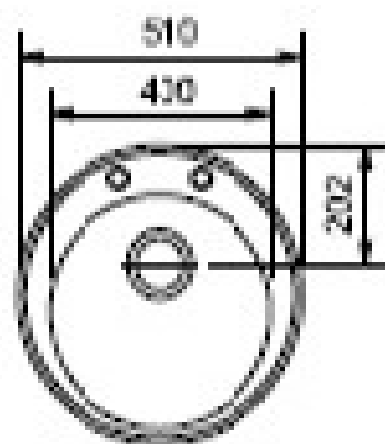

Finisaj Model

 Pachet ROG 6 10 + baterie Pola + dozator săpun Avena

 Pachet ROG 6 10 + baterie Pola + dozator săpun Grafite

 Pachet ROG 6 10 + baterie Pola + dozator săpun Alb

Căminulă

Dimensiuni (mm)

ø510

Dimensiuni încastrare (mm)

ø490

Margine

Standard

Cuvă

ø400 x 185

Notă

Se livrează în cutie de carton cu ventil de 3^{1/2}"², cleme de fixare

Garantie

15 ani

Baterie

Tip

Monocomandă

Rotație pipă

360°

Furturi flexibile

Inox