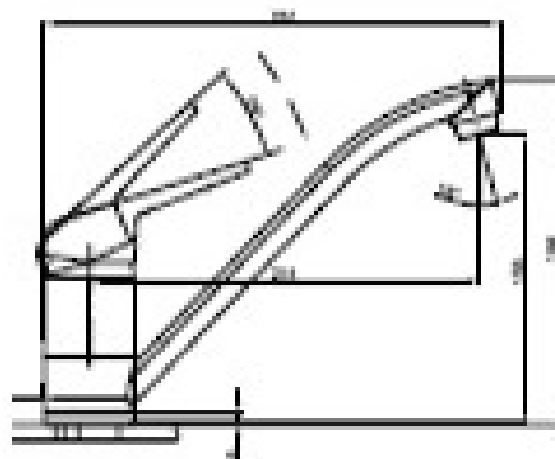

#### Finisaj Model

 Pachet USB 610-56 +  
baterie Novara  
Avena

 Pachet USB 610-56 +  
baterie Novara  
Grafite

 Pachet USB 610-56 +  
baterie Novara  
Alb

#### Chiuveță

Dimensiuni (mm)	560x500
Dimensiuni încadrare (mm)	524x464
Margine	Standard
Cuvă	503 x 425 x 230
Notă	Se livrează în cutie de carton cu ventil de 3 1/2", cleme de fixare și sifon
Garanție	15 ani

#### Baterie

Tip	Monocomandă
rotație pipă	360°
Furtune flexibile	Inox
Cartuș	Discuri ceramice ø35
Notă	Recomandăm montarea de robineti filtranți (0399470)