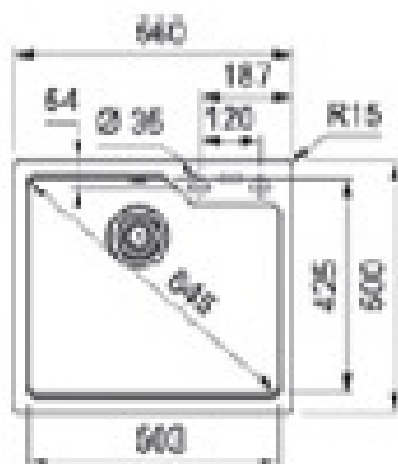

#### Finisaj Model

 Pachet USB 610-56 +  
baterie Novara  
Avena

 Pachet USB 610-56 +  
baterie Novara  
Grafite

 Pachet USB 610-56 +  
baterie Novara  
Alb

#### Chiuveță

Dimensiuni (mm)	560x500
Dimensiuni încadrare (mm)	524x464
Margine	Standard
Cuvă	503 x 425 x 230
Notă	Se livrează în cutie de carton cu ventil de 3 1/2", cleme de fixare și sifon
Garanție	15 ani

#### Baterie

Tip	Monocomandă
rotație pipă	360°
Furtune flexibile	Inox
Cartuș	Discuri ceramice ø35
Notă	Recomandăm montarea de robineti filtranți (0399470)