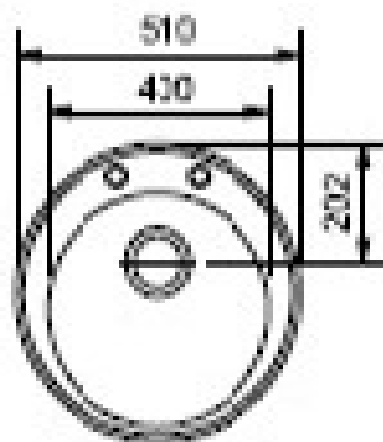

Finisaj Model

Pachet ROG 610 + baterie Novara Plu
Avena

Pachet ROG 610 + baterie Novara Plu
Grafite

Pachet ROG 610 + baterie Novara Plu
Alb

Cilindrită

Dimensiuni (mm)

ø510

Dimensiuni încastrare (mm)

ø490

Margine

Standard

Cuvă

ø400 x 185

Notă

Se livrează în cutie de carton cu
ventil de 3/4", cleme de fixare

Garantie

15 ani

Baterie

Tip

Monocomandă

Rotație pipă

360°

Furture flexibile

Inox