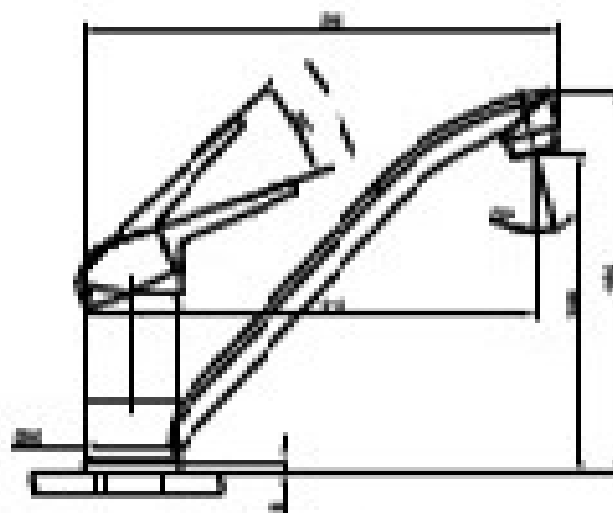

Finisaj Model

Pachet ROG 610 + baterie Novara Plu
Avena

Pachet ROG 610 + baterie Novara Plu
Grafite

Pachet ROG 610 + baterie Novara Plu
Alb

Cilindrită

Dimensiuni (mm)

ø510

Dimensiuni încastrare (mm)

ø490

Margine

Standard

Cuvă

ø400 x 185

Notă

Se livrează în cutie de carton cu
ventil de 3/4", cleme de fixare

Garantie