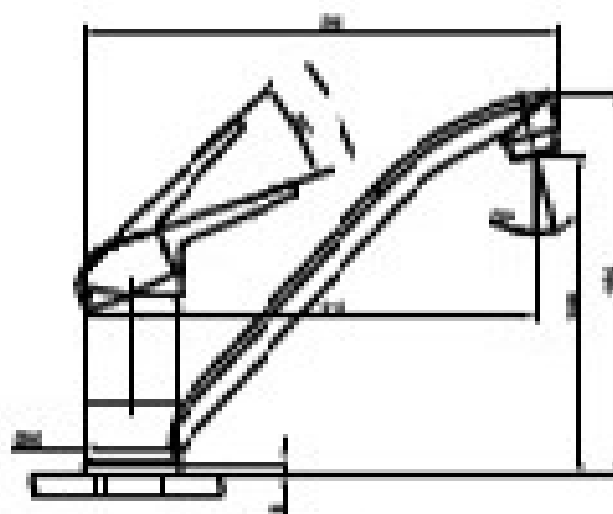

Finisaj Model

 Pachet ROG ø10 + baterie Pola Avena

 Pachet ROG ø10 + baterie Pola Grafite

 Pachet ROG ø10 + baterie Pola Alb

Cilindră

Dimensiuni (mm)

ø510

Dimensiuni încastrare (mm)

ø490

Margine

Standard

Cuvă

ø400 x 185

Notă

Se livrează în cutie de carton cu ventil de 3^{1/2}"², cleme de fixare

Garantie