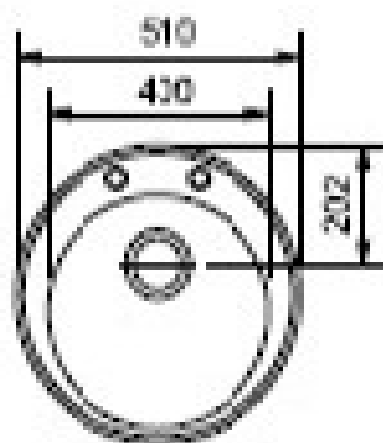

Finisaj Model

 Pachet ROG ø10 + baterie Pola Avena

 Pachet ROG ø10 + baterie Pola Grafite

 Pachet ROG ø10 + baterie Pola Alb

Cilindră

Dimensiuni (mm)

ø510

Dimensiuni încastrare (mm)

ø490

Margine

Standard

Cuvă

ø400 x 185

Notă

Se livrează în cutie de carton cu ventil de 3^{1/2}"², cleme de fixare

Garantie

15 ani

Baterie

Tip

Monocomandă

Rotație pipă

360°

Farture flexibile

Inox