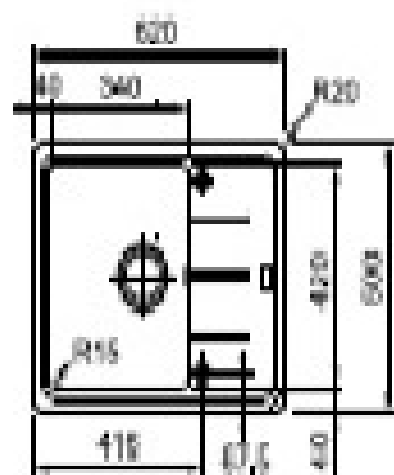

-  BFG 611-62
Avena
-  BFG 611-62
Grafite
-  BFG 611-62
Alb

Chivestă

Dimensiuni (mm)

620x600

Dimensiuni încastare (mm)

600x480

Margine

Standard

Cuvă

340x420x200

Notă

Se livrează în cutie de carton cu ventil de 3^{1/2"}, cleme de fixare, sifon și sistem închidere ventil

Garanție

15 ani