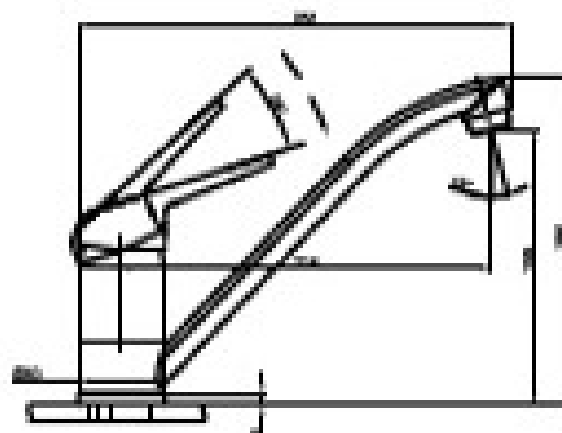

-  Pachet BFG 611 +
baterie Novara Plus
Avena
-  Pachet BFG 611 +
baterie Novara Plus
Grafite
-  Pachet BFG 611 +
baterie Novara Plus
Alb

Chiuveată

- Dimensiuni (mm) 620x500
- Dimensiuni încastare (mm) 600x480
- Margine Standard
- Cuvă 340x420x200
- Notă Se livrează în cutie de carton cu
ventil de 3^{1/2"}, cleme de fixare,
sifon și sistem închidere ventil
- Garanție 15 ani