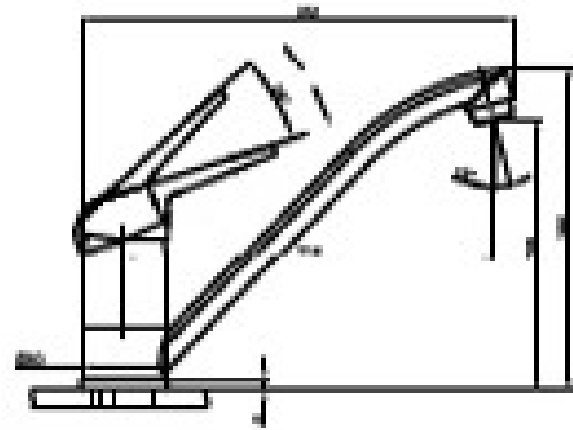

Pachet BFG 611 + baterie Pola + dozator săpun
Avenia

Pachet BFG 611 + baterie Pola + dozator săpun
Grafite

Pachet BFG 611 + baterie Pola + dozator săpun
Alb

Chiveta

Dimensiuni (mm) 620x500
 Dimensiuni incastrare (mm) 600x480
 Margine Standard
 Cuvă 340x420x200
 Notă Se livrează în cutie de carton cu ventil de 3MP, cleme de fixare, sifon și sistem închidere ventil
 Garanție 15 ani

Baterie

Tip Monocomandă
 Rotație pipă 360°
 Furtune flexibile Inox
 Cartuș Discuri ceramice ø35
 Notă Recomandăm montarea de robineti filtranți (0399470)
 Garanție 5 ani, dacă sunt montate filtre la intrarea în baterie