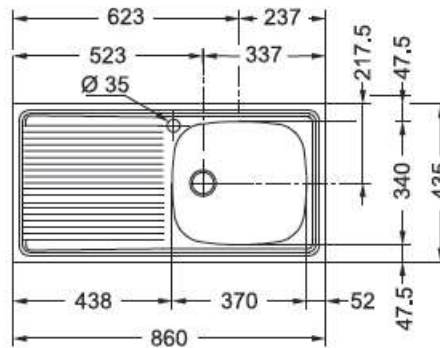

## EUROSET 2"

ESN 611-86

101.0631.998

Dimensiuni (mm)	<b>860x435</b>
Dimensiuni	<b>840x415</b>
încadrare (mm)	
Margine	<b>Standard</b>
Cuvă	<b>370x340</b>
Notă	<b>Se livrează împreună cu ventil de 2", mastic și cleme de fixare</b>
Notă	<b>Unbranded</b>
Garanție	<b>15 ani</b>