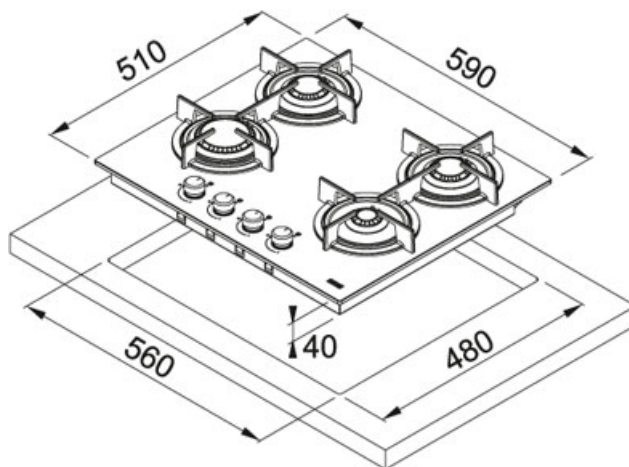

Cristal Negru | 106.0374.280

FAMILY : **Plite** | FINISH : **Cristal Negru** | PRODUCT LINE : **Crystal** | INSTALLATION TYPE : **Incasso** | SERIE : **New Crystal** |
MODEL : **FHCR 604 4G HE BK C**

DATE TEHNICE

Numar arzatoare	4
Decupaj	560x480
Putere (W)	Auxiliar 1000W Semirapid 2x1750W Rapid 3000W
Gratare	Fonta
Dimensiuni	590x510
Adancime decupaj	40,00 mm
Dispozitiv de siguranta	Da
Adancime caseta	40,00 mm
Comanda	Butoane