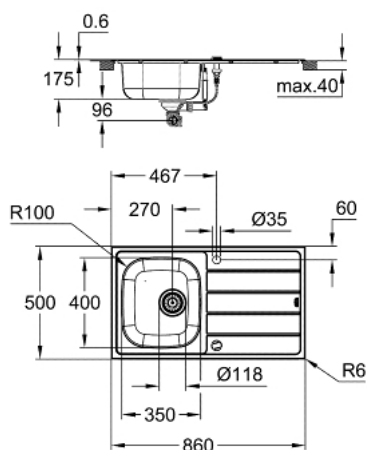

31 552 SD1 K200 CHIUVETĂ DIN OȚEL INOXIDABIL CU PICURĂTOR

DESCRIEREA PRODUSULUI

- model: K200 45-S 86/50 1.0 rev
- Tip montare: pe blat
- material: oțel inoxidabil AISI 304 (V2A)
- material thickness: 0.6 mm
- finisaj GROHE StarLight
- suprafață: material satinat
- GROHE Whisper
- adâncimea min. a blatului: 450 mm
- dimensiuni: 860 x 500 mm
- 1 bowl: 350 x 400 x 160 mm
- outer radius: R6 (topmount), inner bowl radius: R100
- GROHE FastFixation sistem de instalare rapida
- chiuvetă cu montaj pe stânga sau dreapta
- cut-out (top mount): 842 x 482 mm
- găuri de montaj a bateriei: 2 x 35 mm
- waste: Ø 3.5"/90 mm waste strainer with automatic waste fitting
- accesoriile incluse: mecanism automat de scurgere, kit de scurgere, sită scurgere, kit de montare
- optional push to open excenter (40 986 SD0)
- amount of fasteners included (top mount): 14

31 552 SD1 K200 CHIUVEȚĂ DIN OȚEL INOXIDABIL CU PICURĂTOR

PIESE DE SCHIMB

- 1: automatic plug (Order-nr. 42588SD1)
- 2: legătură pivotantă (Order-nr. 42587SD0)
- 3: cover element (Order-nr. 42620SD0)
- 4: Siphon (Order-nr. 42617000)