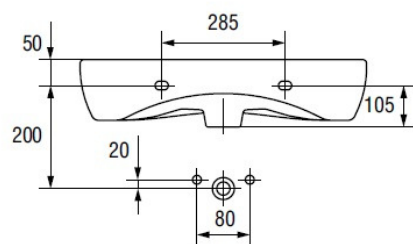

### Informatii tehnice:

- Cod produs: K11-0041
- Dimensiune: 66 × 55 [cm]
- Greutate: 20,4 [kg]