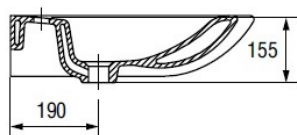

### Informatii tehnice:

- Cod produs: K11-0041
- Dimensiune: 66 × 55 [cm]
- Greutate: 20,4 [kg]