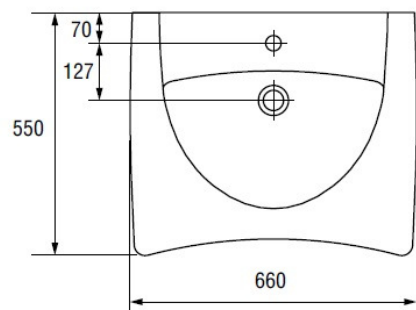

### Informatii tehnice:

- Cod produs: K11-0041
- Dimensiune: 66 × 55 [cm]
- Greutate: 20,4 [kg]