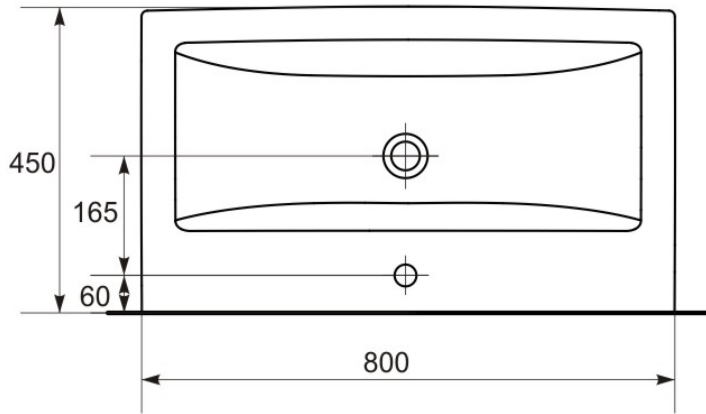

LAVOAR COMO 80

CODUL K32-004-BOX

CARACTERISTICILE PRODUSULUI

Garanție (Număr de ani)	10
Preaplin	<input checked="" type="checkbox"/>
Orificiu pentru armătură	Central
Instrucțiuni pentru asamblare	Mobilier
Suprafața corespunzătoare de depozitare	<input checked="" type="checkbox"/>
Forma	Dreptunghiular
Lățime (mm)	800
Adâncime (mm)	450
Greutate (kg)	17.4
Segment	• DESIGN •

ALTE INFORMATII

Se poate instala împreună cu dulap Smart alb (S568-020) sau gri (S568-021), sau cu dulap Melar (S614-011).

<http://ro.cersanit.com>