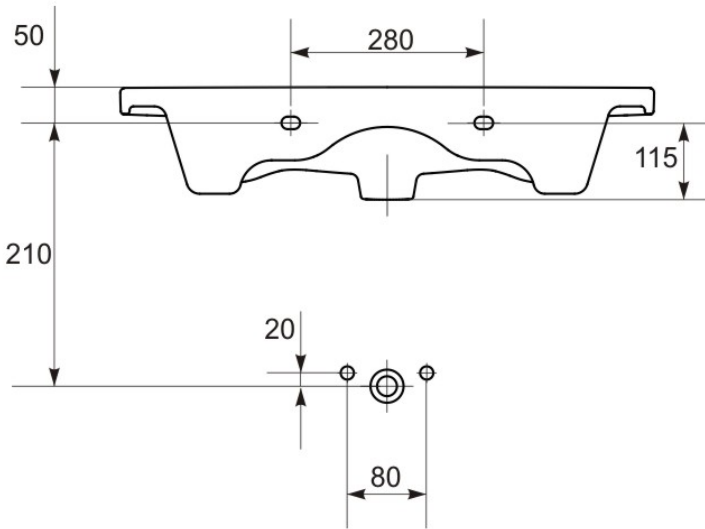

LAVOAR COMO 80

CODUL K32-004-BOX

CARACTERISTICILE PRODUSULUI

Garanție (Număr de ani)	10
Preaplin	<input checked="" type="checkbox"/>
Orificiu pentru armătură	Central
Instrucțiuni pentru asamblare	Mobilier
Suprafața corespunzătoare de depozitare	<input checked="" type="checkbox"/>
Forma	Dreptunghiular
Lățime (mm)	800
Adâncime (mm)	450
Greutate (kg)	17.4
Segment	• DESIGN •

ALTE INFORMATII

Se poate instala împreună cu dulap Smart alb (S568-020) sau gri (S568-021), sau cu dulap Melar (S614-011).

<http://ro.cersanit.com>