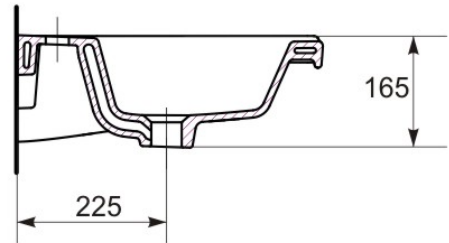

LAVOAR COMO 80

CODUL K32-004-BOX

CARACTERISTICILE PRODUSULUI

Garanție (Număr de ani)	10
Preaplin	<input checked="" type="checkbox"/>
Orificiu pentru armătură	Central
Instrucțiuni pentru asamblare	Mobilier
Suprafața corespunzătoare de depozitare	<input checked="" type="checkbox"/>
Forma	Dreptunghiular
Lățime (mm)	800
Adâncime (mm)	450
Greutate (kg)	17.4
Segment	• DESIGN •

ALTE INFORMATII

Se poate instala împreună cu dulap Smart alb (S568-020) sau gri (S568-021), sau cu dulap Melar (S614-011).

<http://ro.cersanit.com>