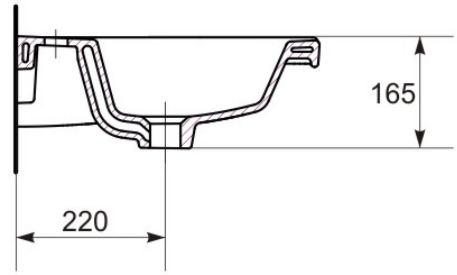

LAVOAR COMO 60

CODUL K32-003-BOX

CARACTERISTICILE PRODUSULUI

Garanție (Număr de ani)	10
Preaplin	<input checked="" type="checkbox"/>
Orificiu pentru armătură	Central
Instrucțiuni pentru asamblare	Mobilier
Suprafața corespunzătoare de depozitare	<input checked="" type="checkbox"/>
Forma	Dreptunghiular
Lățime (mm)	600
Adâncime (mm)	450
Greutate (kg)	13.6
Segment	• DESIGN •

ALTE INFORMATII

Se poate instala împreună cu dulap Smart alb (S568-018) sau gri (S568-019), sau cu dulap Melar (S614-010).

<http://ro.cersanit.com>