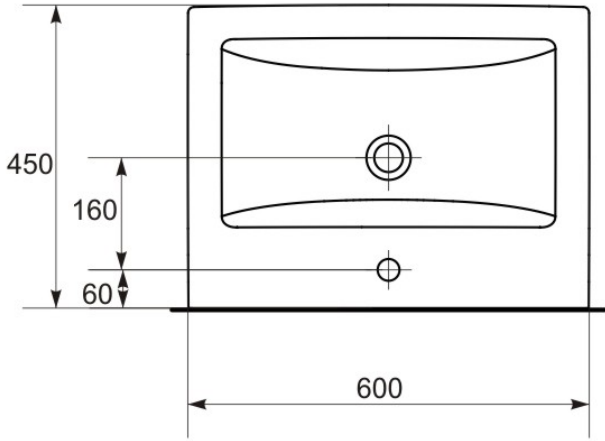

LAVOAR COMO 60

CODUL K32-003-BOX

CARACTERISTICILE PRODUSULUI

Garanție (Număr de ani)	10
Preaplin	<input checked="" type="checkbox"/>
Orificiu pentru armătură	Central
Instrucțiuni pentru asamblare	Mobilier
Suprafața corespunzătoare de depozitare	<input checked="" type="checkbox"/>
Forma	Dreptunghiular
Lățime (mm)	600
Adâncime (mm)	450
Greutate (kg)	13.6
Segment	• DESIGN •

ALTE INFORMATII

Se poate instala împreună cu dulap Smart alb (S568-018) sau gri (S568-019), sau cu dulap Melar (S614-010).

<http://ro.cersanit.com>