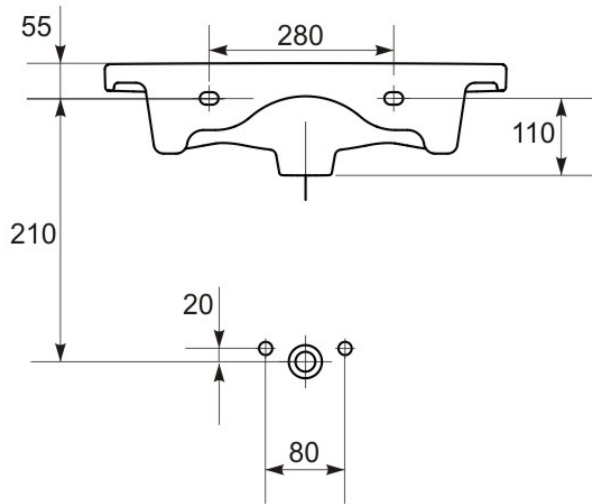

LAVOAR COMO 60

CODUL K32-003-BOX

CARACTERISTICILE PRODUSULUI

Garanție (Număr de ani)	10
Preaplin	<input checked="" type="checkbox"/>
Orificiu pentru armătură	Central
Instrucțiuni pentru asamblare	Mobilier
Suprafața corespunzătoare de depozitare	<input checked="" type="checkbox"/>
Forma	Dreptunghiular
Lățime (mm)	600
Adâncime (mm)	450
Greutate (kg)	13.6
Segment	• DESIGN •

ALTE INFORMATII

Se poate instala împreună cu dulap Smart alb (S568-018) sau gri (S568-019), sau cu dulap Melar (S614-010).

<http://ro.cersanit.com>