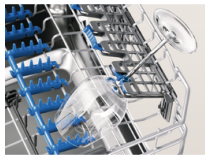

Beneficii & caracteristici

Acordă o atenție specială paharelor delicate de vin

Suporturile SoftGrip au fost concepute special pentru a oferi o protecție suplimentară paharelor delicate de vin prin fixarea lor atentă, dar fermă, pe toată durata ciclului.

- Ușă, panou și plintă din inox, laterale cu aspect argintiu
- Program special pahare
- Programe: AutoFlex 45°-70°, Eco 50°, FlexiWash, Pahare 45°, Intensiv 70°, QuickPlus 60°
- Braț pulverizator FlexiSpray Satellite
- Sistem uscare: cu tehnologie AirDry
- Funcție oprire automată
- Start întârziat de la 1h la 24h
- Indicator timp rămas
- Indicatori pentru sare și soluție de clătire
- Alte opțiuni: Start intarziat 1h-24h, My Favorite, Selectie programe, Clatire suplimentara, Sare, TimeManager, Faza spalare, XtraDry
- Coș superior reglabil pe înălțime, chiar și atunci când mașina de spălat este complet încărcată
- Coș superior cu 2 suporturi rabatabile, 2 suporturi din sârmă, rabatabile, pentru pahare, 2 randuri suporturi moi, 6 suporturi moi pentru pahare de vin, Raft suport de cani - rabatabil, Plastic handle Electrolux
- Coș inferior cu 2 randuri suporturi rabatabile, pentru farfurii, Maner plastic
- Sertar tacamuri cu maner de plastic
- Sistem oprire apă