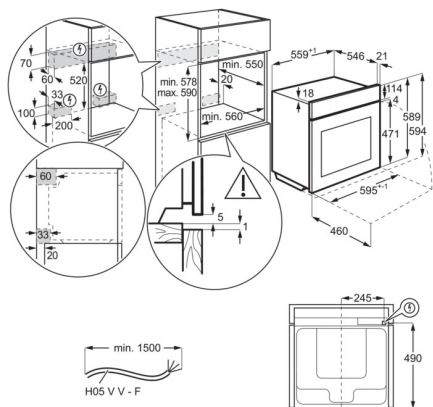

Specificatii tehnice

Conectivitate	WiFi
Tip cuptor	Electric
Capacitatea neta (l)	70
Clasa de eficienta energetica	A++
Consum de energie modul conventional (kWh/ciclu)	0.99
Consum de energie modul ventilatie (kWh/ciclu)	0.52
Putere maxima - electric (W)	3500
Putere maxima grill (W)	2300
Putere maxima cuptor (W)	3500
Variatie temperatura	30°C - 230°C
Tip gatire	Ventilator + Incalzire circulara + Abur

Functii gatire	Au gratin, Incalzire jos, Coacere paine, Gatire conventionala / traditionala, Dezghetare, Dospire, Uscare, Alimente congelate, Complet abur, Grill, Umiditate ridicata, Umiditate scăzuta, Umiditate medie, Mentinere la cald, Coacere umeda cu ventilatie, Setare pizza, Incalzire platou, Conservare alimente, Gatire in ceata, Gatire sous vide, Regenerare cu abur, Steamify, Gatire cu ventilatie, Grill turbo, Functie iaurt
Curatare cuptor	Fara autocuratare
Finisaje / Accesorii incluse	Suport tava telescopic - 1 nivel, Tester duritate apa
Senzor gatire	Da
Gratar	2 rafturi sarma inox
Tavi	1 tava prajituri email gri, 1 tava colectoare email, 1 set tava perforata + tava neperforata din inox
Ghidaje	Ghidaje cu intrare usoara, Inox
Culoare	Inox
Greutate netă, kg	40.5
Dimensiuni l x l x A, mm	594x595x567
Dimensiuni spatiu incastrare l x l x A (mm)	590x560x550
Cablu alimentare, m	1.5
Siguranta necesara (A)	16
Tip priza	Schuko
Tensiune (V)	230
EAN	7332543660612

PSGBOV180DE0000F