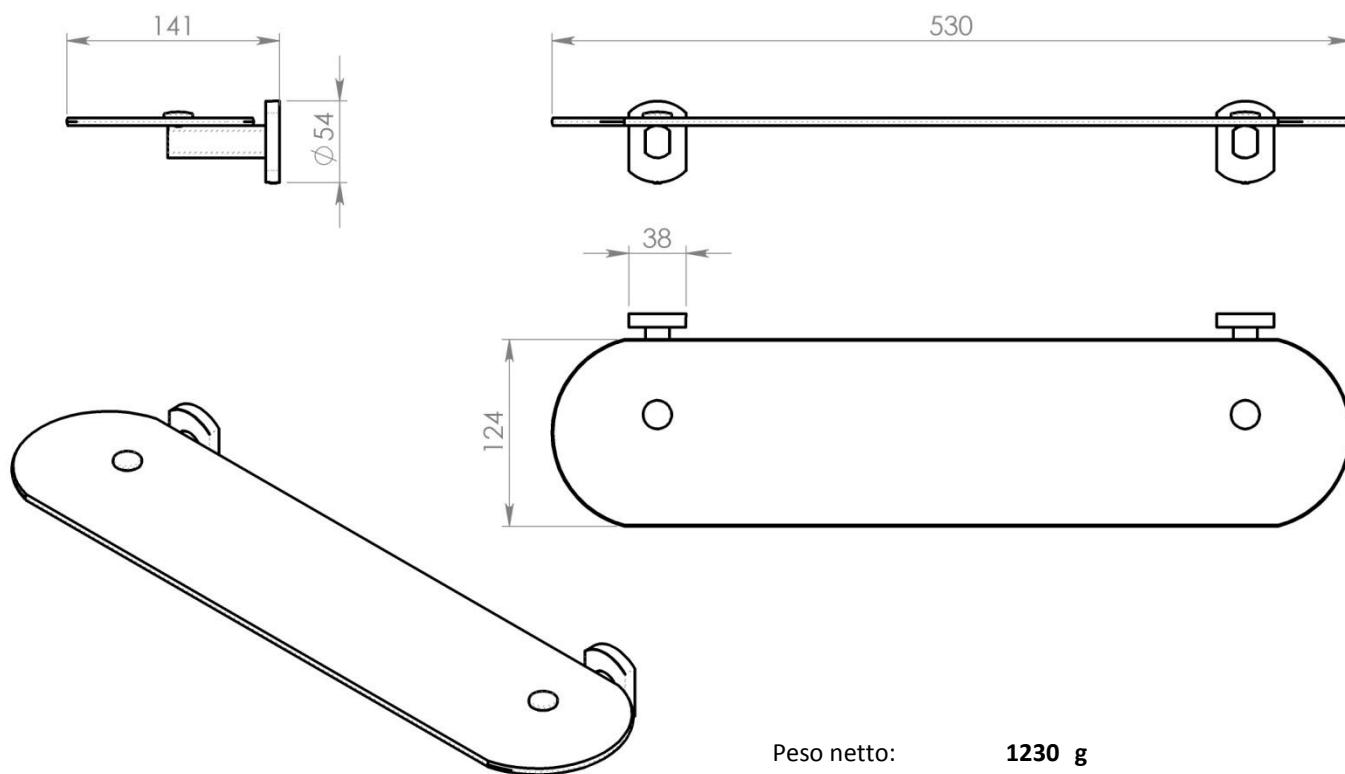

EP19-55

G · EDERA PLUS - Mensola

Imballo

Tipologia:	Blister
Peso lordo:	1430 g
Larghezza:	185 mm
Profondità:	60 mm
Altezza:	630 mm

Materiali

Lastra in vetro temprato acidato
 Supporto in Cromall®

Altre caratteristiche

L'articolo è provvisto delle viti di fissaggio