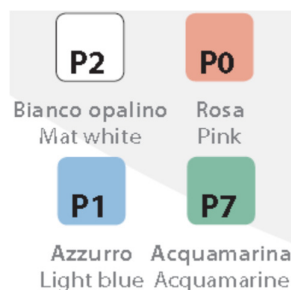

PESO NETTO 1306
PESO LORDO 1550
MISURE ARTICOLO
CM 20,5X24X30

13

Finitura lucida
Polished
finishing

- G•ARGENTA**
2709
- Portarifiuti l. 5
 - Pedal bin - stainless steel; 5 lt.
 - Poubelle - acier inoxydable
 - Treteimer - Edelstahl
 - Papelera - acero inox

PESO NETTO 1239
PESO LORDO 1525
MISURE ARTICOLO
CM 20,8X26X32,5

13

Finitura lucida
Polished
finishing

- G•JUNIOR**
8009
- Portarifiuti l. 4,8, propylux
 - Swing bin 4.8 lt., propylux
 - Poubelle, propylux
 - Kosmetik Eimer, propylux
 - Papelera pequeña, propylux