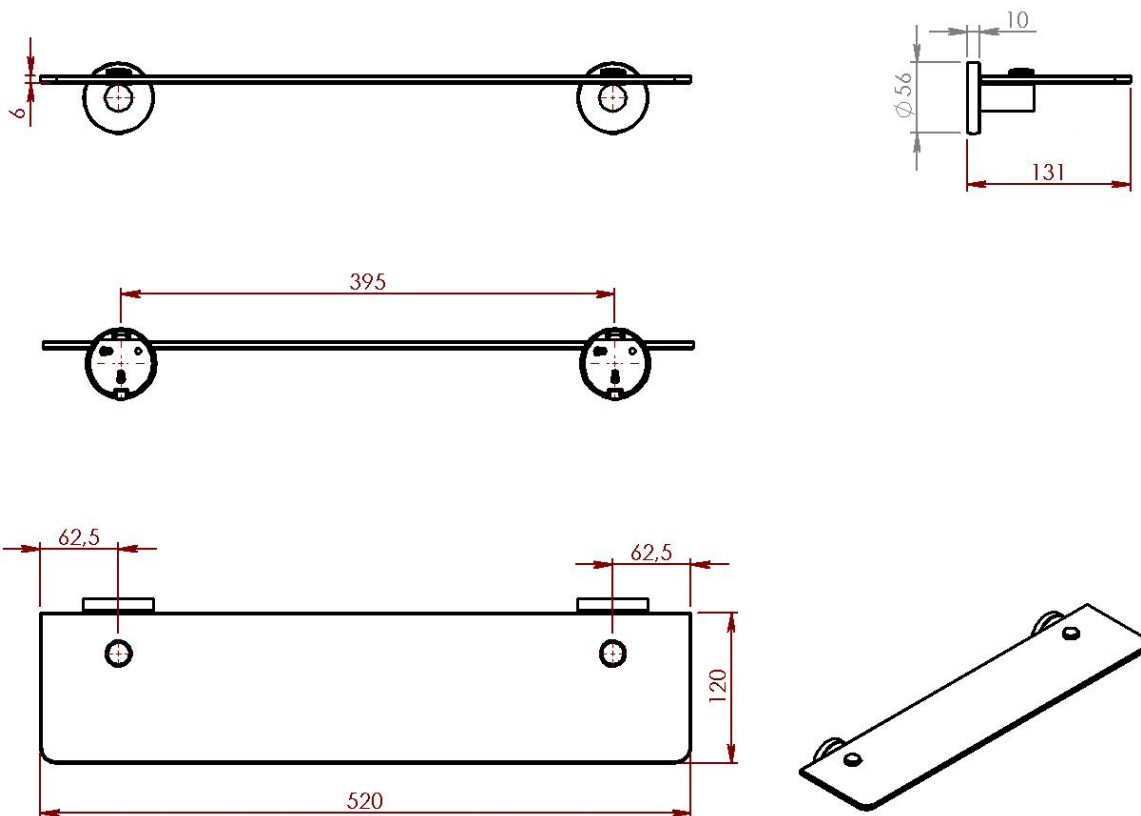

FE19-55

FELCE - Mensola cm 55 (fissaggio con viti)

Pesi e dimensioni dell'imballo

Peso netto:	1195 g
Peso lordo:	1380 g
Larghezza:	180 mm
Profondità:	65 mm
Altezza :	615 mm

Materiali

- Placche a muro, cover, supporti in Cromall®
- Mensola in vetro satinato

Conformità, certificazioni e test

Portata massima distribuita : **7,5 Kg**

Note

L'articolo è fissato a muro tramite viti e tasselli.
La confezione è provvista di:

- 4 viti + 4 tasselli

Attrezzi necessari al montaggio non inclusi

Trapano - punta \varnothing 6 mm – cacciavite