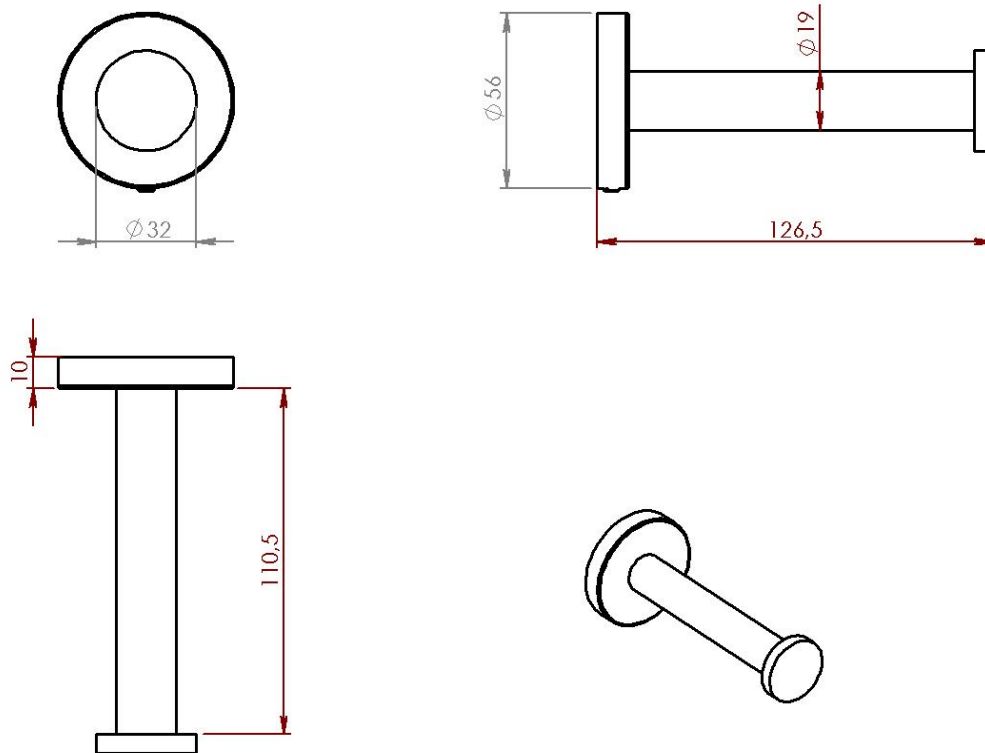

FE24

FELCE - Portarotolo

Pesi e dimensioni dell'imballo

Peso netto:	160 g
Peso lordo:	195 g
Larghezza:	110 mm
Profondità:	60 mm
Altezza:	205 mm

Materiali

- Placca a muro, cover e tappo ferma rotolo in Cromall®
- Tubo portarotolo in acciaio inox AISI 201 cromato

Note

L'articolo può essere fissato a muro tramite incollaggio o con viti e tasselli.

La confezione è provvista di

- 2 viti + 2 tasselli

A parte viene venduto il kit di fissaggio con biadesivi e colla. **(Quantitativo per 8 placche)**