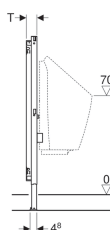

Element de instalare Geberit Duofix pentru pisoar, 112–130 cm, universal, pentru sistem de acționare sub presiune cu montaj aparent

Imagine exemplificativă

Domenii de utilizare

- Pentru construcție cu pereți ușori
- Pentru montare în instalații aplicate la înălțimea elementului sau a încăperii
- Pentru montare în pereți de instalații la înălțimea încăperii
- Pentru instalare în pereți sistem Geberit Duofix cu înălțimea parțială sau totală a camerei
- Pentru instalarea pisoarelor cu sistem de comandă a pisoarului integrat
- Pentru instalarea pisoarelor fără apă
- Pentru pisoare Geberit Preda
- Pentru pisoare Geberit Selva
- Pentru pisoare Geberit Tamina
- Pentru sistem de acționare sub presiune cu montaj aparent
- Pentru grosimi de pardoseală de 0–20 cm

Caracteristici

- Cadru autoportant, cu strat de acoperire cu pulbere
- Cadru cu orificii \varnothing 9 mm pentru fixare pe construcție de lemn
- Picioare galvanizate
- Picioare reglabile, 0–20 cm
- Picioare autoblocante
- Tălpi cu posibilitate de rotire
- Adâncimea plăcilor suport adecvată pentru montare în profiluri U UW 50 și UW 75 și șine Geberit Duofix

- Adaptarea înălțimii elementului la pisoar, 112–130 cm
- Poziții de racordare reglate pentru pisoare Geberit Preda
- Dispozitiv de fixare pentru admisie Rp 1/2", cu reglare pe înălțime și lateral
- Dispozitiv de fixare pentru cot de conectare, cu înălțime reglabilă și izolat acustic
- Elemente de fixare a pisoarului M8, cu reglarea lățimii și a înălțimii
- Bare suport cu marcaj central, reglabile fără șule
- Marcaje pentru pozițiile de racordare pentru pisoar Geberit Preda și Selva
- Cu posibilitate de dotare suplimentară cu accesorii pentru pisoare
- Dop de protecție pentru încercare unică la presiune cu apă rece până la maximum 15 bar / 1500 kPa