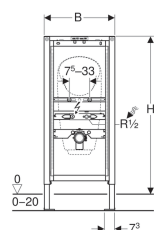

Element de instalare Geberit Duofix pentru pisoar, 112–130 cm, universal, pentru sistem de acționare sub presiune cu montaj aparent

Imagine exemplificativă

Domenii de utilizare

- Pentru construcție cu pereți ușori
- Pentru montare în instalații aplicate la înălțimea elementului sau a încăperii
- Pentru montare în pereți de instalații la înălțimea încăperii
- Pentru instalare în pereți sistem Geberit Duofix cu înălțimea parțială sau totală a camerei
- Pentru instalarea pisoarelor cu sistem de comandă a pisoarului integrat
- Pentru instalarea pisoarelor fără apă
- Pentru pisoare Geberit Preda
- Pentru pisoare Geberit Selva
- Pentru pisoare Geberit Tamina
- Pentru sistem de acționare sub presiune cu montaj aparent
- Pentru grosimi de pardoseală de 0–20 cm

Caracteristici

- Cadru autoportant, cu strat de acoperire cu pulbere
- Cadru cu orificii \varnothing 9 mm pentru fixare pe construcție de lemn
- Picioare galvanizate
- Picioare reglabile, 0–20 cm
- Picioare autoblocante
- Tălpi cu posibilitate de rotire
- Adâncimea plăcilor suport adecvată pentru montare în profiluri U UW 50 și UW 75 și șine Geberit Duofix

- Adaptarea înălțimii elementului la pisoar, 112–130 cm
- Poziții de racordare reglate pentru pisoare Geberit Preda
- Dispozitiv de fixare pentru admisie Rp 1/2", cu reglare pe înălțime și lateral
- Dispozitiv de fixare pentru cot de conectare, cu înălțime reglabilă și izolat acustic
- Elemente de fixare a pisoarului M8, cu reglarea lățimii și a înălțimii
- Bare suport cu marcaj central, reglabile fără șule
- Marcaje pentru pozițiile de racordare pentru pisoar Geberit Preda și Selva
- Cu posibilitate de dotare suplimentară cu accesorii pentru pisoare
- Dop de protecție pentru încercare unică la presiune cu apă rece până la maximum 15 bar / 1500 kPa