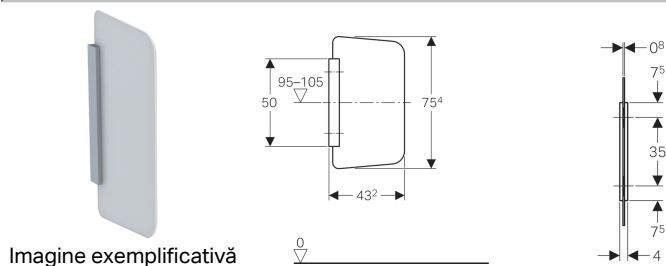

## Partiție pisoar Geberit

### Domenii de utilizare

- Pentru instalare la pereți din cărămidă și pereți din gips carton

### Caracteristici

- Perete despărțitor din sticlă, satinat în ambele părți
- Suport rezistent la coroziune
- Suprafața suportului, lustruită și eloxată
- Montaj acoperit