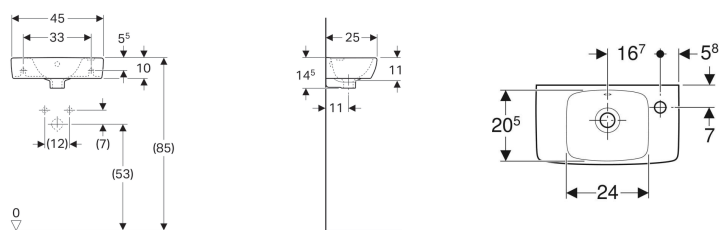

Lavoar Geberit Selnova Compact, proiecție mică, cu blat

Imagine exemplificativă

Caracteristici

- Asimetric
- Se pot combina cu semipedestaluri
- Se pot combina cu un pedestal

Cod art.	Culoare/suprafață	Orificiuderobinet	Preaplin	Suprafațăraft	B	H	T
500.318.01.1	Alb	Dreapta	Vizibil	Stânga	45 cm	15 cm	25 cm
500.319.01.1	Alb	Stânga	Vizibil	Dreapta	45 cm	15 cm	25 cm

Accesorii

- Sifon cu tub de imersiune pentru chiuvetă Geberit, evacuare orizontală
- Sifon cu tub de imersiune pentru chiuvetă Geberit, model compact, evacuare orizontală