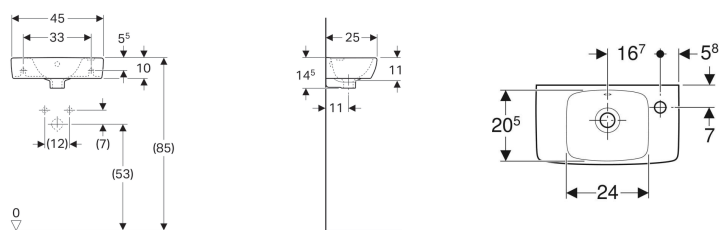

Lavoar Geberit Selnova Compact, proiecție mică, cu blat

Imagine exemplificativă

Caracteristici

- Asimetric
- Se pot combina cu semipedestaluri
- Se pot combina cu un pedestal

Cod art.	Culoare/suprafață	Orificiuderobinet	Preaplin	Suprafațaraft	B	H	T
500.318.01.1	Alb	Dreapta	Vizibil	Stânga	45 cm	15 cm	25 cm
500.319.01.1	Alb	Stânga	Vizibil	Dreapta	45 cm	15 cm	25 cm

Accesorii

- Sifon cu tub de imersiune pentru chiuvetă Geberit, evacuare orizontală
- Sifon cu tub de imersiune pentru chiuvetă Geberit, model compact, evacuare orizontală