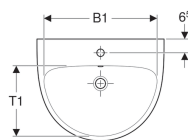

Lavoar Geberit Selnova

Imagine exemplificativă

Caracteristici

- Se pot combina cu semipiedestaluri
- Se pot combina cu un piedestal

Date tehnice

Material

Ceramică sanitară

Cod art.	Culoare/suprafață	Orificiuderobine	Preaplin	B	B1	H	H1	H2	H3	T	T1
500.315.01.1	Alb	Centrat	Vizibil	55 cm	47.5 cm	18 cm	84 cm	14.5 cm	78.5 cm	44 cm	29 cm
500.304.01.1	Alb	Fără	Vizibil	55 cm	47.5 cm	18 cm	84 cm	14.5 cm	78.5 cm	44 cm	29 cm
500.305.01.1	Alb	Centrat	Vizibil	60 cm	53.5 cm	18 cm	83 cm	14.5 cm	77.5 cm	48 cm	33 cm
500.297.01.1	Alb	Centrat	Vizibil	65 cm	58 cm	18.5 cm	85.5 cm	15 cm	80 cm	50 cm	35 cm

Accesorii

- Sifon cu tub de imersiune pentru chiuvetă Geberit, evacuare orizontală