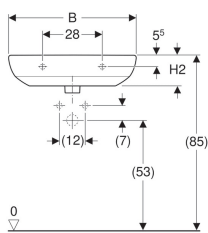

Lavoar Geberit Selnova

Imagine exemplificativă

Caracteristici

- Se pot combina cu semipiedestaluri
- Se pot combina cu un piedestal

Date tehnice

Material

Ceramică sanitară

Cod art.	Culoare/suprafață	Orificiuderobine	Preaplin	B	B1	H	H1	H2	H3	T	T1
500.315.01.1	Alb	Centrat	Vizibil	55 cm	47.5 cm	18 cm	84 cm	14.5 cm	78.5 cm	44 cm	29 cm
500.304.01.1	Alb	Fără	Vizibil	55 cm	47.5 cm	18 cm	84 cm	14.5 cm	78.5 cm	44 cm	29 cm
500.305.01.1	Alb	Centrat	Vizibil	60 cm	53.5 cm	18 cm	83 cm	14.5 cm	77.5 cm	48 cm	33 cm
500.297.01.1	Alb	Centrat	Vizibil	65 cm	58 cm	18.5 cm	85.5 cm	15 cm	80 cm	50 cm	35 cm