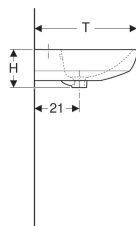

Lavoar Geberit Selnova

Imagine exemplificativă

Caracteristici

- Se pot combina cu semipiedestaluri
- Se pot combina cu un piedestal

Date tehnice

Material

Ceramică sanitară

Cod art.	Culoare/suprafață	Orificiuderobine	Preaplin	B	B1	H	H1	H2	H3	T	T1
500.315.01.1	Alb	Centrat	Vizibil	55 cm	47.5 cm	18 cm	84 cm	14.5 cm	78.5 cm	44 cm	29 cm
500.304.01.1	Alb	Fără	Vizibil	55 cm	47.5 cm	18 cm	84 cm	14.5 cm	78.5 cm	44 cm	29 cm
500.305.01.1	Alb	Centrat	Vizibil	60 cm	53.5 cm	18 cm	83 cm	14.5 cm	77.5 cm	48 cm	33 cm
500.297.01.1	Alb	Centrat	Vizibil	65 cm	58 cm	18.5 cm	85.5 cm	15 cm	80 cm	50 cm	35 cm