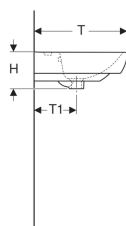

Lavoar Geberit Selnova Square

Imagine exemplificativă

Caracteristici

- Se pot combina cu semipiedestaluri
- Se pot combina cu un piedestal

Date tehnice

Material

Ceramică sanitară

Cod art.	Culoare/su prafață	Orificiudero binet	Preaplin	B	B1	Lățimeadulapul inferior	H	H1	H2	H3	T	T1	T2
500.290.01.1	Alb	Centrat	Vizibil	55 cm	47.5 cm	46.4 cm	17 cm	83 cm	14 cm	78.5 cm	44 cm	20 cm	29 cm
500.291.01.1	Alb	Fără	Vizibil	55 cm	47.5 cm	46.4 cm	17 cm	83 cm	14 cm	78.5 cm	44 cm	20 cm	29 cm
500.300.01.1	Alb	Centrat	Vizibil	60 cm	54.5 cm	49.3 cm	18 cm	85 cm	14.5 cm	79.5 cm	46 cm	21 cm	30.5 cm
500.299.01.1	Alb	Centrat	Vizibil	65 cm	61 cm	54.4 cm	18 cm	85 cm	14.5 cm	79.5 cm	48 cm	21 cm	32 cm

Accesorii

- Sifon cu tub de imersiune pentru chiuvetă Geberit, evacuare orizontală

- Piedestal Geberit Abalona Square doar pentru lavoare 55–60 cm
- Piedestal Geberit Abalona doar pentru lavoare 65 cm