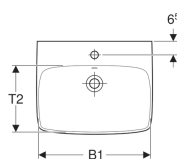

Lavoar Geberit Selnova Square

Imagine exemplificativă

Caracteristici

- Se pot combina cu semipiedestaluri
- Se pot combina cu un piedestal

Date tehnice

Material

Ceramică sanitară

Cod art.	Culoare/su prafață	Orificiudero binet	Preaplin	B	B1	Lățimeadulapul inferior	H	H1	H2	H3	T	T1	T2
500.290.01.1	Alb	Centrat	Vizibil	55 cm	47.5 cm	46.4 cm	17 cm	83 cm	14 cm	78.5 cm	44 cm	20 cm	29 cm
500.291.01.1	Alb	Fără	Vizibil	55 cm	47.5 cm	46.4 cm	17 cm	83 cm	14 cm	78.5 cm	44 cm	20 cm	29 cm
500.300.01.1	Alb	Centrat	Vizibil	60 cm	54.5 cm	49.3 cm	18 cm	85 cm	14.5 cm	79.5 cm	46 cm	21 cm	30.5 cm
500.299.01.1	Alb	Centrat	Vizibil	65 cm	61 cm	54.4 cm	18 cm	85 cm	14.5 cm	79.5 cm	48 cm	21 cm	32 cm

Accesorii

- Sifon cu tub de imersiune pentru chiuvetă Geberit, evacuare orizontală

- Piedestal Geberit Abalona Square doar pentru lavoare 55–60 cm
- Piedestal Geberit Abalona doar pentru lavoare 65 cm