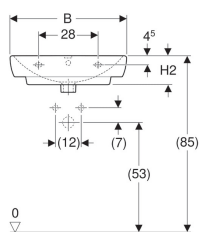

Lavoar Geberit Selnova Square

Imagine exemplificativă

Caracteristici

- Se pot combina cu semipiedestaluri
- Se pot combina cu un piedestal

Date tehnice

Material

Ceramică sanitară

Cod art.	Culoare/su prafață	Orificiudero binet	Preaplin	B	B1	Lățimeadulapul inferior	H	H1	H2	H3	T	T1	T2
500.290.01.1	Alb	Centrat	Vizibil	55 cm	47.5 cm	46.4 cm	17 cm	83 cm	14 cm	78.5 cm	44 cm	20 cm	29 cm
500.291.01.1	Alb	Fără	Vizibil	55 cm	47.5 cm	46.4 cm	17 cm	83 cm	14 cm	78.5 cm	44 cm	20 cm	29 cm
500.300.01.1	Alb	Centrat	Vizibil	60 cm	54.5 cm	49.3 cm	18 cm	85 cm	14.5 cm	79.5 cm	46 cm	21 cm	30.5 cm
500.299.01.1	Alb	Centrat	Vizibil	65 cm	61 cm	54.4 cm	18 cm	85 cm	14.5 cm	79.5 cm	48 cm	21 cm	32 cm

Accesorii

- Sifon cu tub de imersiune pentru chiuvetă Geberit, evacuare orizontală

- Piedestal Geberit Abalona Square doar pentru lavoare 55–60 cm
- Piedestal Geberit Abalona doar pentru lavoare 65 cm