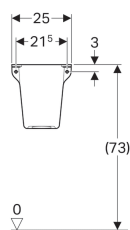

Semipiedestal Geberit Selnova Square pentru lavoar

Imagine exemplificativă

Domenii de utilizare

- Pentru lavoar

Se comandă suplimentar

- Material de fixare

Date tehnice

Material | Ceramică sanitară

Cod art. **Culoare/suprafață**

500.328.01.1 Alb