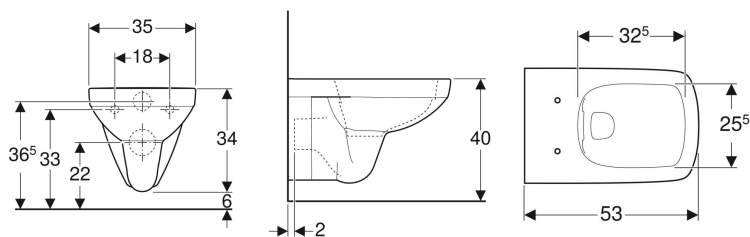

Vas WC suspendat Geberit Selnova Square cu spălare verticală, Rimfree

Imagine exemplificativă

Domenii de utilizare

- Pentru rezervoare încastate
- Pentru sistem de spălare sub presiune

Caracteristici

- Suspendat
- WC cu spălare verticală
- Rimfree

- Tip 1, cantitate de umplere 6/4 l, conform EN 997
- Tip 2, conform EN 997

Date tehnice

Material | Ceramică sanitară

Se comandă suplimentar

- Capac WC

Cod art.	Culoare/suprafață	B	H	T
500.275.01.1	Alb	35 cm	34 cm	53 cm