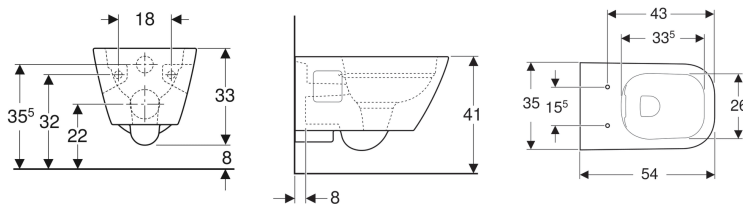

Vas WC suspendat Geberit Selnova Square cu spălare verticală, formă parțial închisă, Rimfree

Imagine exemplificativă

Domenii de utilizare

- Pentru rezervoare încastate
- Pentru sistem de spălare sub presiune

Caracteristici

- Suspendat
- WC cu spălare verticală
- Rimfree

- Tip 1, cantitate de umplere 6/5 l, conform EN 997
- Formă parțial închisă

Date tehnice

Material | Ceramică sanitară

Se comandă suplimentar

- Capac WC

Cod art.	Culoare/suprafață	B	H	T	
501.546.01.1	Alb	35 cm	33 cm	54 cm	Nou

Accesorii

- Set de conectare Geberit pentru vas WC suspendat, lungime 30 cm

- Pentru instalare, în funcție de situația de montaj, este necesar un set de racordare Geberit pentru vas WC suspendat