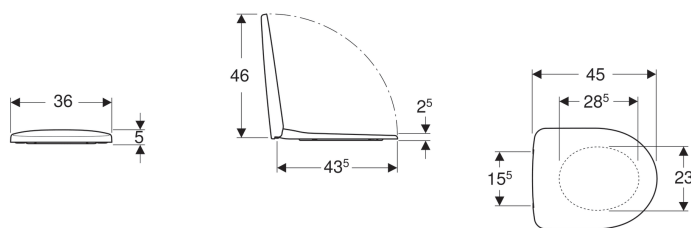

Capac WC Geberit Selnova, fixare de sus

Imagine exemplificativă

Material

Duroplast

Date tehnice

Cod art.	Culoare/suprafață	Balamale Quick-Release	Funcție de încetinire	Dispozitiv de fixare	Materialul șarnierei
500.333.01.1	Alb	Nu	Da	De sus	Alamă cromată
500.337.01.1	Alb	Nu	Nu	De sus	Oțel inoxidabil
500.335.01.1	Alb	Da	Da	De sus	Alamă cromată