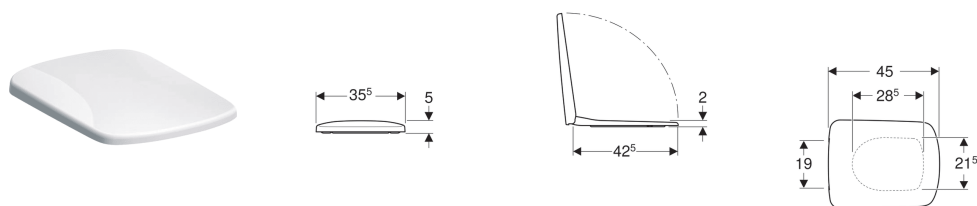

Capac WC Geberit Selnova Square, fixare de jos

Imagine exemplificativă

Caracteristici

- Capac de WC cu marginea suprapusă peste colac

Date tehnice

Material

Duroplast

Cod art.	Culoare/suprafață	Funcție de încetinire	Dispozitiv de fixare	Materialul șarnierei
500.332.01.1	Alb	Nu	De jos	Oțel inoxidabil