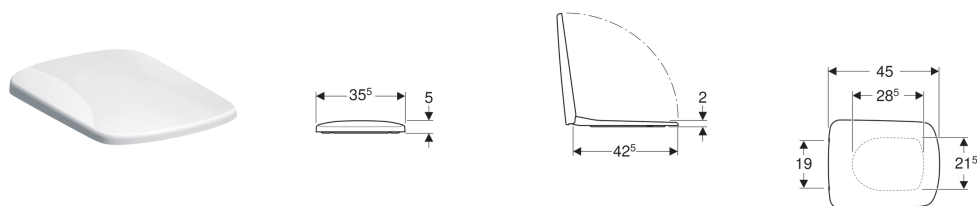

## Capac WC Geberit Selnova Square, fixare de sus

Imagine exemplificativă

### Caracteristici

- Capac de WC cu marginea suprapusă peste colac

### Date tehnice

Material

Duroplast

Cod art.	Culoare/suprafață	Balamale Quick-Release	Funcție de încetinire	Dispozitiv de fixare	Materialul șarnierei
500.336.01.1	Alb	Da	Da	De sus	Alamă cromată
500.334.01.1	Alb	Nu	Da	De sus	Alamă cromată
500.338.01.1	Alb	Nu	Nu	De sus	Oțel inoxidabil