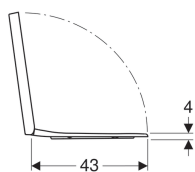

**Capac WC Geberit Selnova Square, fixare de sus**

Imagine exemplificativă

**Caracteristici**

- Capac din Duroplast
- Design rectangular

- Capac de WC cu marginea suprapusă peste colac

**Date tehnice**

Material | Duroplast

Cod art.	Culoare/suprafață	Balamale Quick-Release	Funcție de încetinire	Dispozitiv de fixare	Materialul șarnierei	
501.555.01.1	Alb	Nu	Nu	De sus	Oțel inoxidabil	Nou
501.556.01.1	Alb	Nu	Da	De sus	Alamă cromată	Nou
501.557.01.1	Alb	Da	Da	De sus	Alamă cromată	Nou