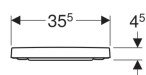

**Capac WC Geberit Selnova Square, fixare de sus**

Imagine exemplificativă

**Caracteristici**

- Capac din Duroplast
- Design rectangular

- Capac de WC cu marginea suprapusă peste colac

**Date tehnice**

Material | Duroplast

Cod art.	Culoare/suprafață	Balamale Quick-Release	Funcție de încetinire	Dispozitiv de fixare	Materialul șarnierei	
501.555.01.1	Alb	Nu	Nu	De sus	Oțel inoxidabil	Nou
501.556.01.1	Alb	Nu	Da	De sus	Alamă cromată	Nou
501.557.01.1	Alb	Da	Da	De sus	Alamă cromată	Nou