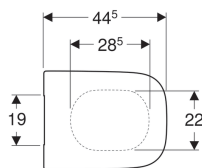

**Capac WC Geberit Selnova Square, fixare de sus**

Imagine exemplificativă

**Caracteristici**

- Capac din Duroplast
- Design rectangular

- Capac de WC cu marginea suprapusă peste colac

**Date tehnice**

Material | Duroplast

Cod art.	Culoare/suprafață	Balamale Quick-Release	Funcție de încetinire	Dispozitiv de fixare	Materialul șarnierei	
501.555.01.1	Alb	Nu	Nu	De sus	Oțel inoxidabil	Nou
501.556.01.1	Alb	Nu	Da	De sus	Alamă cromată	Nou
501.557.01.1	Alb	Da	Da	De sus	Alamă cromată	Nou