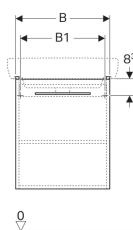

Mobilier Geberit Selnova Square pentru lavoar, cu o ușă

Imagine exemplificativă

Caracteristici

- Suspendat
- Cu o ușă
- Deschidere cu mâner
- Ușă cu mecanism de amortizare
- Cu un raft fix
- Prinderea ușii pe stânga sau pe dreapta
- Rezistent la umiditate

- Livrat asamblat

Date tehnice

Material | Structură din lemn, tristratificată, cu densitate ridicată

Lista elementelor livrate

- Material de fixare
- Mâner

Cod art.	Culoare/suprafață	B	B1	B2	Lățimea lavoarului	H	T	
500.179.01.1	Alb / Vopsit foarte lucios	49.3 cm	44.8 cm	46.1 cm	60 cm	55.7 cm	42.6 cm	
500.180.01.1	Alb / Vopsit foarte lucios	54.4 cm	49.9 cm	54.2 cm	65 cm	55.7 cm	44.6 cm	
500.178.01.1	Alb / Vopsit foarte lucios	46.4 cm	41.8 cm	32.2 cm	55 cm	55.7 cm	40.6 cm	
501.398.JK.1	Lava / Vopsit mat	54.4 cm	49.9 cm	54.2 cm	65 cm	55.7 cm	44.6 cm	Nou
501.399.JK.1	Lava / Vopsit mat	49.3 cm	44.8 cm	46.1 cm	60 cm	55.7 cm	42.6 cm	Nou
501.411.JK.1	Lava / Vopsit mat	46.4 cm	41.8 cm	32.2 cm	55 cm	55.7 cm	40.6 cm	Nou