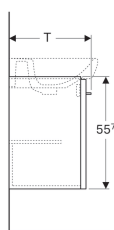

Mobilier Geberit Selnova Square pentru lavoar, cu o ușă

Imagine exemplificativă

Caracteristici

- Suspendat
- Cu o ușă
- Deschidere cu mâner
- Ușă cu mecanism de amortizare
- Cu un raft fix
- Prinderea ușii pe stânga sau pe dreapta
- Rezistent la umiditate

- Livrat asamblat

Date tehnice

Material | Structură din lemn, tristratificată, cu densitate ridicată

Lista elementelor livrate

- Material de fixare
- Mâner

Cod art.	Culoare/suprafață	B	B1	B2	Lățimea lavoarului	H	T	
500.179.01.1	Alb / Vopsit foarte lucios	49.3 cm	44.8 cm	46.1 cm	60 cm	55.7 cm	42.6 cm	
500.180.01.1	Alb / Vopsit foarte lucios	54.4 cm	49.9 cm	54.2 cm	65 cm	55.7 cm	44.6 cm	
500.178.01.1	Alb / Vopsit foarte lucios	46.4 cm	41.8 cm	32.2 cm	55 cm	55.7 cm	40.6 cm	
501.398.JK.1	Lava / Vopsit mat	54.4 cm	49.9 cm	54.2 cm	65 cm	55.7 cm	44.6 cm	Nou
501.399.JK.1	Lava / Vopsit mat	49.3 cm	44.8 cm	46.1 cm	60 cm	55.7 cm	42.6 cm	Nou
501.411.JK.1	Lava / Vopsit mat	46.4 cm	41.8 cm	32.2 cm	55 cm	55.7 cm	40.6 cm	Nou