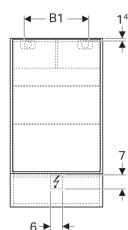

Dulap cu oglindă Geberit Selnova Square, cu o ușă simplă și una rabatabilă

Imagine exemplificativă

Caracteristici

- Suspendat
- Cu o ușă și o ușă rabatabilă
- Ușă cu mecanism de amortizare
- Ușă rabatabilă cu mecanism push-to-open
- Cu două rafturi cu posibilitate de modificare
- Prinderea ușii pe stânga sau pe dreapta

- Livrat asamblat

Date tehnice

Material | Structură din lemn, tristratificată, cu densitate ridicată

Lista elementelor livrate

- Material de fixare
- 2 rafturi din sticlă, reglabile

Cod art.	Culoare/suprafață	B	B1	H	T	
500.155.01.1	Alb / Vopsit foarte lucios	41.8 cm	42.4 cm	85 cm	17.6 cm	
501.412.JK.1	Lava / Vopsit mat	41.8 cm	42.4 cm	85 cm	17.6 cm	Nou
500.156.01.1	Alb / Vopsit foarte lucios	47 cm	32.4 cm	85 cm	17.6 cm	
501.413.JK.1	Lava / Vopsit mat	47 cm	32.4 cm	85 cm	17.6 cm	Nou
500.157.01.1	Alb / Vopsit foarte lucios	49.3 cm	32.4 cm	85 cm	17.6 cm	
501.414.JK.1	Lava / Vopsit mat	49.3 cm	32.4 cm	85 cm	17.6 cm	Nou