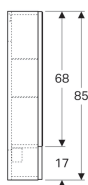

Dulap cu oglindă Geberit Selnova Square, cu o ușă simplă și una rabatabilă

Imagine exemplificativă

Caracteristici

- Suspendat
- Cu o ușă și o ușă rabatabilă
- Ușă cu mecanism de amortizare
- Ușă rabatabilă cu mecanism push-to-open
- Cu două rafturi cu posibilitate de modificare
- Prinderea ușii pe stânga sau pe dreapta

- Livrat asamblat

Date tehnice

Material | Structură din lemn, tristratificată, cu densitate ridicată

Lista elementelor livrate

- Material de fixare
- 2 rafturi din sticlă, reglabile

Cod art.	Culoare/suprafață	B	B1	H	T	
500.155.01.1	Alb / Vopsit foarte lucios	41.8 cm	42.4 cm	85 cm	17.6 cm	
501.412.JK.1	Lava / Vopsit mat	41.8 cm	42.4 cm	85 cm	17.6 cm	Nou
500.156.01.1	Alb / Vopsit foarte lucios	47 cm	32.4 cm	85 cm	17.6 cm	
501.413.JK.1	Lava / Vopsit mat	47 cm	32.4 cm	85 cm	17.6 cm	Nou
500.157.01.1	Alb / Vopsit foarte lucios	49.3 cm	32.4 cm	85 cm	17.6 cm	
501.414.JK.1	Lava / Vopsit mat	49.3 cm	32.4 cm	85 cm	17.6 cm	Nou