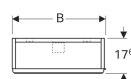

Dulap cu oglindă Geberit Selnova Square, cu o ușă simplă și una rabatabilă

Imagine exemplificativă

Caracteristici

- Suspendat
- Cu o ușă și o ușă rabatabilă
- Ușă cu mecanism de amortizare
- Ușă rabatabilă cu mecanism push-to-open
- Cu două rafturi cu posibilitate de modificare
- Prinderea ușii pe stânga sau pe dreapta

- Livrat asamblat

Date tehnice

Material | Structură din lemn, tristratificată, cu densitate ridicată

Lista elementelor livrate

- Material de fixare
- 2 rafturi din sticlă, reglabile

Cod art.	Culoare/suprafață	B	B1	H	T	
500.155.01.1	Alb / Vopsit foarte lucios	41.8 cm	42.4 cm	85 cm	17.6 cm	
501.412.JK.1	Lava / Vopsit mat	41.8 cm	42.4 cm	85 cm	17.6 cm	Nou
500.156.01.1	Alb / Vopsit foarte lucios	47 cm	32.4 cm	85 cm	17.6 cm	
501.413.JK.1	Lava / Vopsit mat	47 cm	32.4 cm	85 cm	17.6 cm	Nou
500.157.01.1	Alb / Vopsit foarte lucios	49.3 cm	32.4 cm	85 cm	17.6 cm	
501.414.JK.1	Lava / Vopsit mat	49.3 cm	32.4 cm	85 cm	17.6 cm	Nou