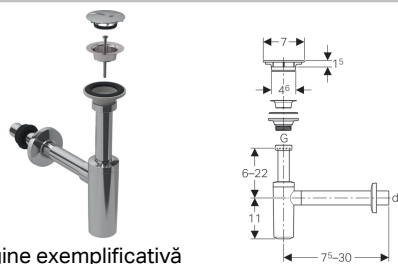

**Racord de lavoar Geberit cu sifon, mască pentru ventil și mufă, evacuare orizontală**

Imagine exemplificativă

**Domenii de utilizare**

- Pentru lavoare
- Pentru racordarea lavoarelor cu orificiu  $\varnothing$  46 mm

**Caracteristici**

- Monitorizarea calității conform EN 274-3
- Rezistent la coroziune

**Date tehnice**

Înălțimea sifonului	75 mm
Material	Plastic

**Lista elementelor livrate**

- Manșetă din EPDM
- Rozetă de perete
- Mască pentru ventil
- Ventil de scurgere
- Etanșare
- Șurub

Cod art.	Culoare / suprafață	d, $\varnothing$	G
151.020.21.1	Cromat lucios	40 mm	1 1/4 "