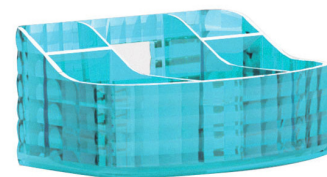

GL00

- Portatrucchi
- Make-up tray
- Porte-maquillage
- Schminkablage
- Porta-maquillaje

PESO NETTO 244
PESO LORDO 260
MISURE ARTICOLO
CM 18,5X10,5X7,5