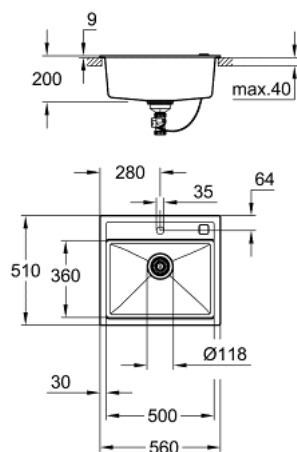

## 31 651 AP0 Composite sink

[https://www.grohe.ro/ro\\_ro/composite-sink-31651AP0.html](https://www.grohe.ro/ro_ro/composite-sink-31651AP0.html)

- model: K700 60-C 56/51 1.0
- tip de montaj: chiuvetă standard încorporabilă
- material: quartz composite
- **GROHE Whisper**
- adâncimea min. a blatului: 600 mm
- dimensions: 560 x 510 mm
- 1 bowl: 500 x 360 x 200 mm
- outer radius: R6, inner bowl radius: R10
- sistem de instalare **GROHE QuickFix**
- cut-out: 545 x 495 mm
- scurgere: mecanism automat de scurgere
- accesoriile incluse: mecanism automat de scurgere, kit de scurgere, sită scurgere, kit de montare
- amount of fasteners included (top mount): 8