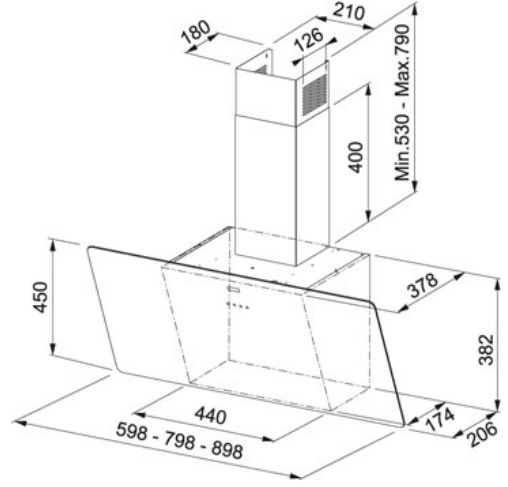

Glass Linear | 330.0547.034

ÜRÜN AİLESİ : Davlumbaz | SERİ : Glass Linear | MONTAJ TIPI : Duvar Tipi | MODEL : FPJ 615 V CM/BR | YÜZEY : Cream

TEKNİK BİLGİ

Güç (W)	250 W
Kapasite DIN IEC 61591 int.	730-M3/H
Ses Düzeyi DIN EN 60704-3	71 dB(A)
Kapasite DIN IEC 61591 Max.	640 m3/h
Ses Düzeyi DIN EN 60704-3 Max.	68 dB(A)
Kapasite DIN IEC 61591 Min.	320-M3/H
Ses Düzeyi DIN EN 60704-3 Min.	53 dB(A)
Hız	3+int.
Aydınlatma	LED Aydınlatma 2x1W
Kontrol Tipi	Elektronik dokunmatik kontrol
Davlumbaz Genişliği cm	60,00 cm
Davlumbaz tipi	DECORATIVE
Enerji Sınıfı	B
Boru Çıkış Çapı	Ø 150 mm
Voltaj	220-240V 50-60Hz
Basınç	520,00 Pa
Karbon Filtre	Opsiyonel
Recommended positioning height above hob	450-MM
Total Power	252-W
Yağ filtresi	Aluminyum-Kaset
Motor tipi	EVO-800
Yüzey	Cream + 2 bronze bars
Alarm Erteleme	Evet