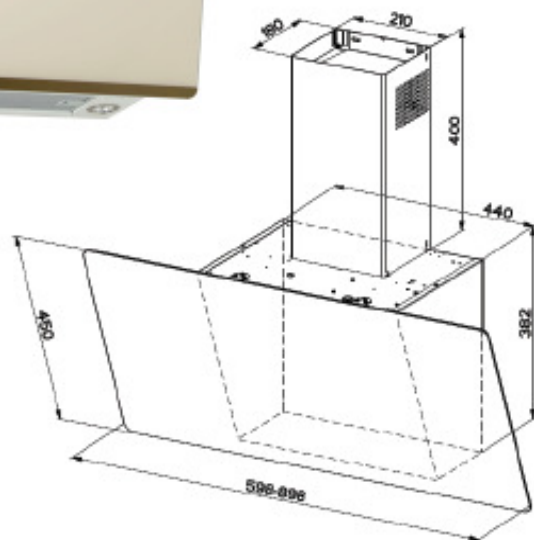

## FPJ 615 V

  
730 mc/h

Finisaj Model

 FPJ 615 V CM/BR  
Crem

FUN

330.0547.034

Clasa energetică	<b>B</b>
Dimensiuni (mm)	<b>600</b>
Capacitate evacuare (mc/h)	<b>730</b>
Putere (W)	<b>250</b>
Nivel zgomot (dbA)	<b>68</b>
Iluminare	<b>Led 2x1 W</b>
Filtre	<b>Casetate din aluminiu</b>
Garanție	<b>3 ani</b>