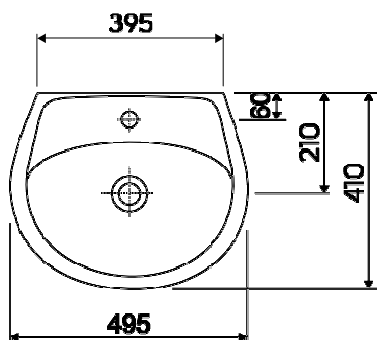

Lavoar 50x41 cm, Idol

KOLO

IDOL

Lavoar cu orificiu baterie și preaplin.

Cod: M11150
Greutate: 10 kg
Dimensiune: 50x41 cm

Pentru completare:
- cu pedestal 77000 sau
semipedestal 77100

Montare pe șuruburi.