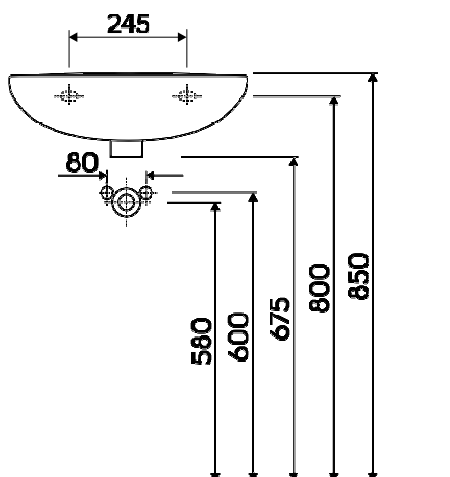

Lavoar 50x41 cm, Idol

KOLO

IDOL

Lavoar cu orificiu baterie și preaplin.

Cod: M11150
Greutate: 10 kg
Dimensiune: 50x41 cm

Pentru completare:
- cu pedestal 77000 sau
semipedestal 77100

Montare pe șuruburi.