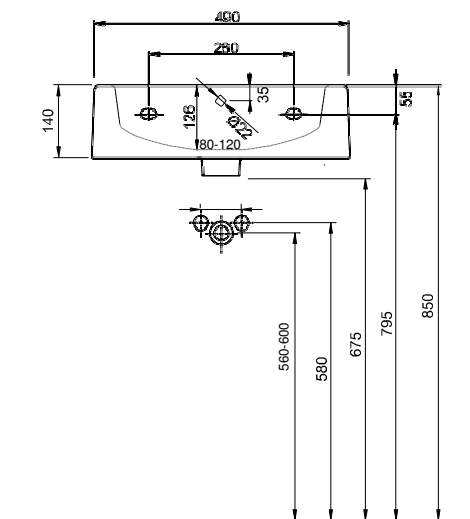

Lavoar cu vas dreptunghiular 50 cm, cu orificiu baterie și prea plin.

Cod: L51150
Greutate: 16 kg
Dimensiune: 50 x 46 cm

Posibilitate de montare pe blaturi, cu
menținerea montării pe perete.

Ceramica este disponibilă opțional cu
strat de acoperire Reflex.