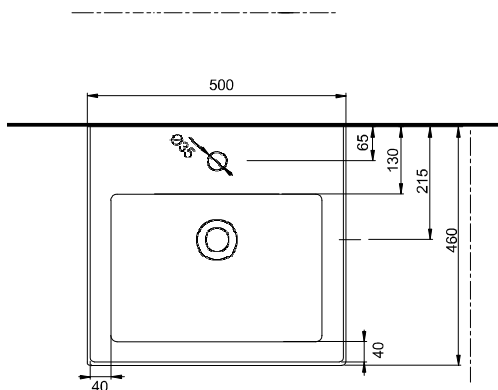

Lavoar cu vas dreptunghiular 50 cm Twins

KOLO

TWINS

Lavoar cu vas dreptunghiular 50 cm, cu orificiu baterie și prea plin.

Cod: L51150
Greutate: 16 kg
Dimensiune: 50 x 46 cm

Posibilitate de montare pe blaturi, cu
menținerea montării pe perete.

Ceramica este disponibilă opțional cu
strat de acoperire Reflex.

TWINS